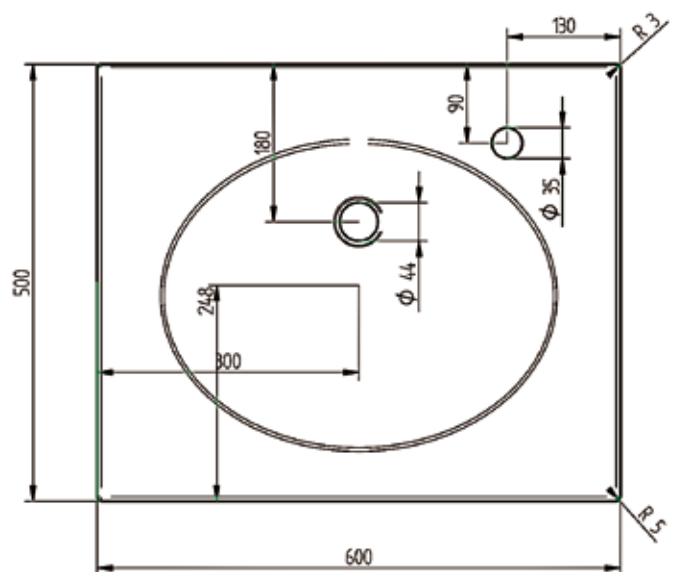

10. MODERATO 600

KOODI	KUVAUS	PAKKAUS	TR
348VSYVÄ6	VALUM. MODERATO 600	1 KPL	1120