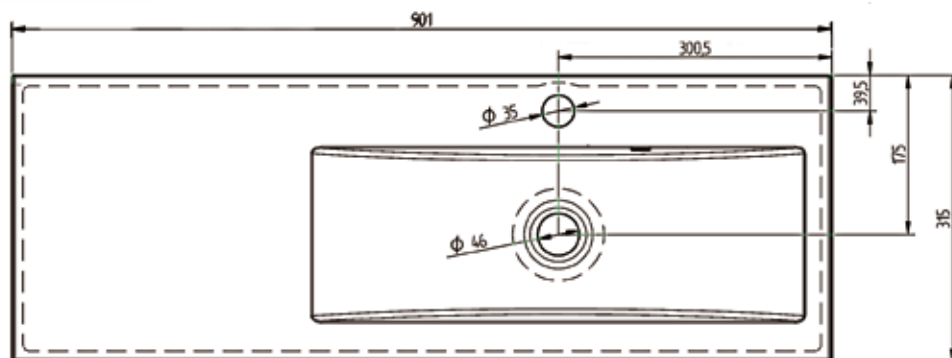

8. PICCANTE 900 oikea

KOODI	KUVAUS	PAKKAUS	TR
348VALUM9PICO	VALUM. PICCANTE 900 OIKEA	1 KPL	1120