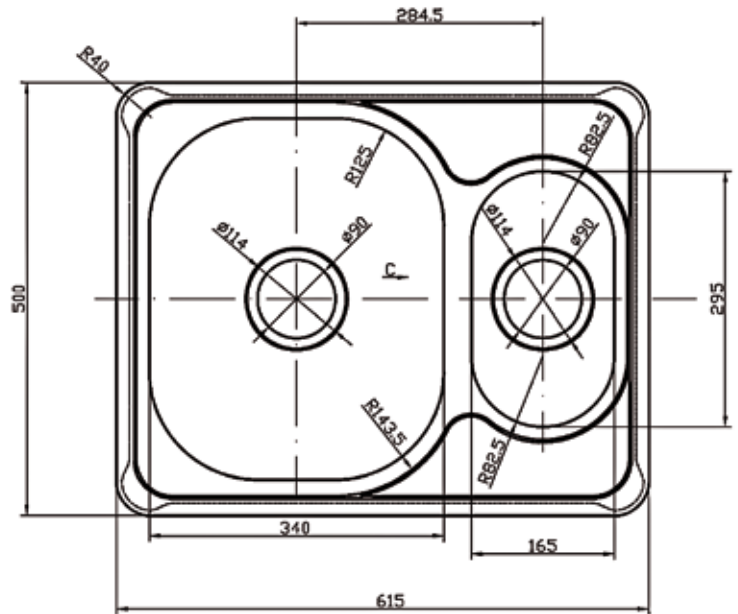

5. PS - 336 1 1/2-altainen

Altaassa koripohjaventtiilit
Pinta: kiiltävä
Upotusreikä: 595 x 480 mm
Altaan syvyys: 192 / 126 mm

KOODI	KUVAUS	PAKKAUS	TR
352PS336	1 1/2 ALTAINEEN PS-336 (2)	1 KPL	1110
38012725	VESILUKKO 12725 (2)	1 KPL	1111