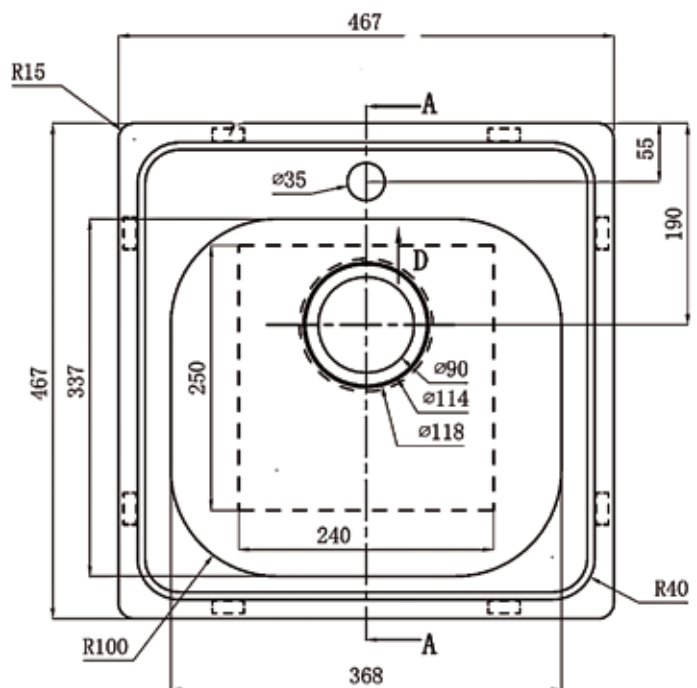

*Rst- ja valumarmorialtaat
2010*

RST-ALTAAT

1. PS - 1044C 1-altainen

Altaassa koripohjaventtiili
 Pinta: harjattu RST
 Upotusreikä: 520 x 420 mm
 Altaan syvyys: 204 mm

KOODI	KUVAUS	PAKKAUS	TR
352PS1044C	1 ALTAINEN PS-1044C (3)	1 KPL	1110
38012763	VESILUKKO 12763 (3)	1 KPL	1111

2. PS - 130 1-altainen

Altaassa koripohjaventtiili
 Pinta: kiiltävä
 Upotusreikä: 447 x 447 mm
 Altaan syvyys: 184 mm

KOODI	KUVAUS	PAKKAUS	TR
352PS130	1 ALTAINEN PS-130 (3)	1 KPL	1110
38012763	VESILUKKO 12763 (3)	1 KPL	1111