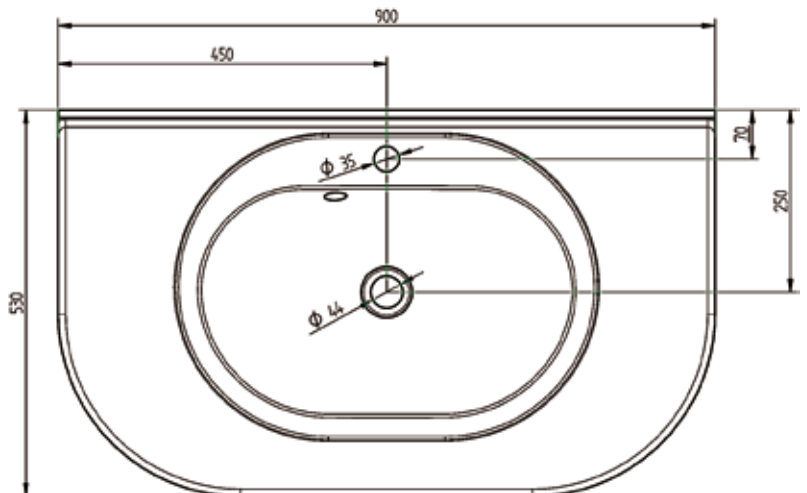

14. RONDO

KOODI	KUVAUS	PAKKAUS	TR
348VRONDO	VALUM. RONDO	1 KPL	1120