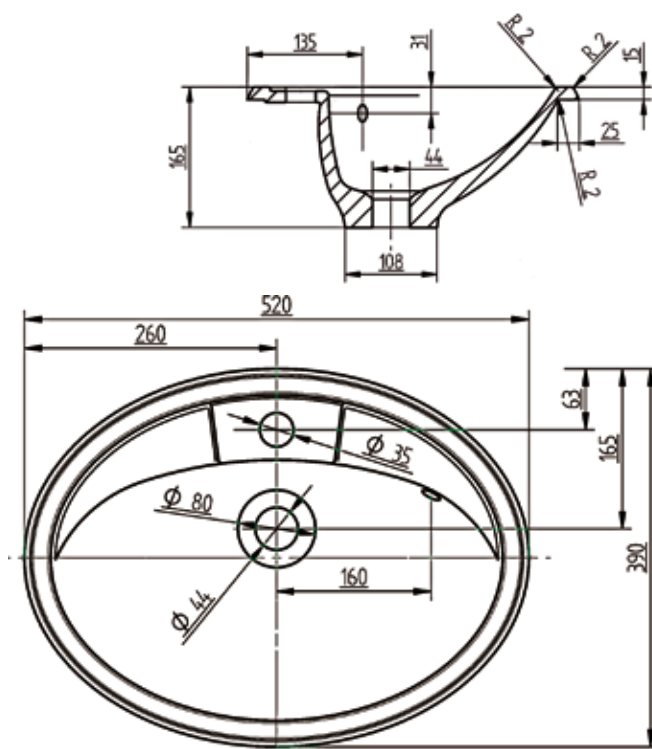

13. MODERATO 1200 allas keskellä

KOODI	KUVAUS	PAKKAUS	TR
348VSYVÄ12	VALUM. MODERATO 1200 AL.KESK.	1 KPL	1120

14. RONDO

KOODI	KUVAUS	PAKKAUS	TR
348VRONDO	VALUM. RONDO	1 KPL	1120

15. PRESTO tasoon upotettava