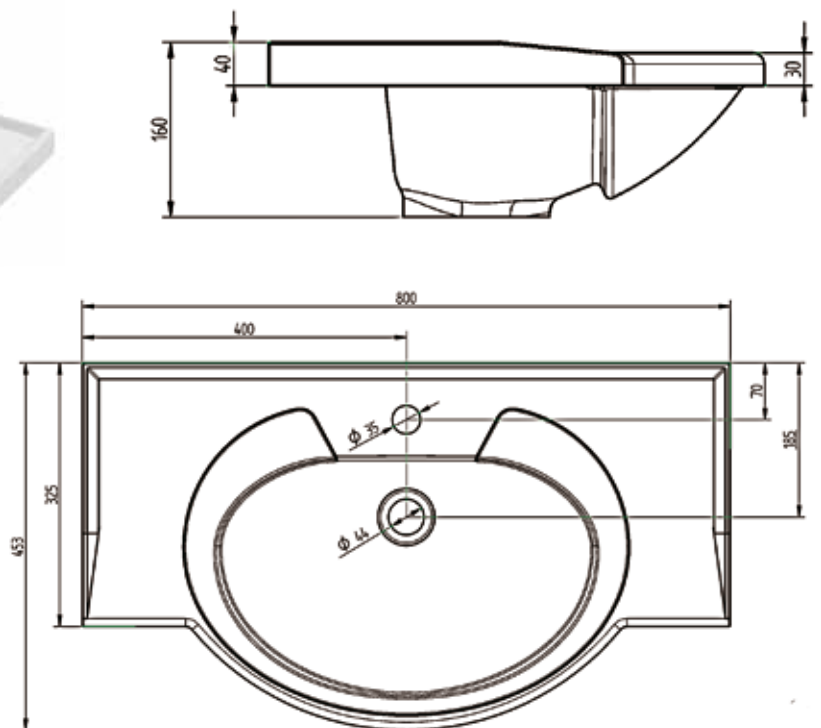

2. PICCOLO 800 allas keskellä

KOODI	KUVAUS	PAKKAUS	TR
348VALUM80	VALUM. PICCOLO 800 AL.KESK.	1 KPL	1120