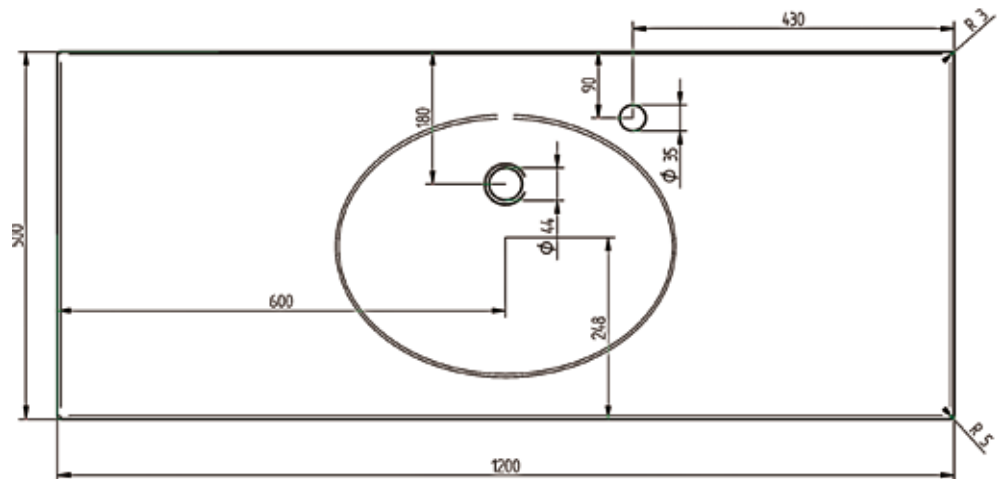

VALUMARMORIALTAAT

13. MODERATO 1200 allas keskellä

KOODI	KUVAUS	PAKKAUS	TR
348VSYVÄ12	VALUM. MODERATO 1200 AL.KESK.	1 KPL	1120