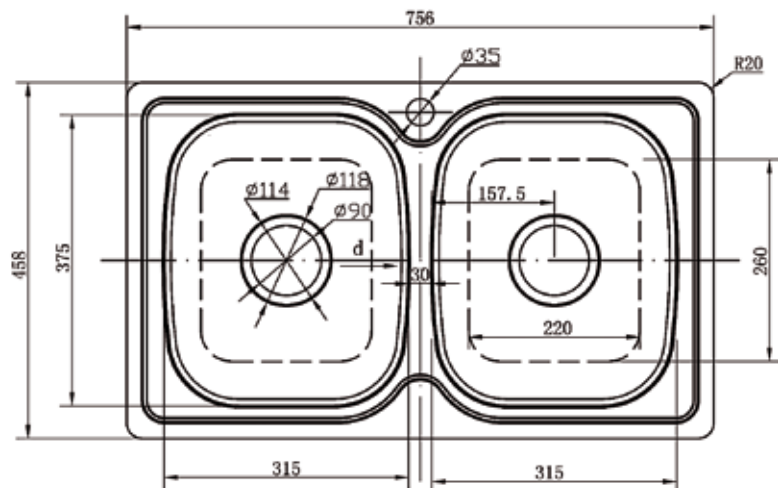

4. PS - 3102 2-altainen

Altaassa koripohjaventtiili
Pinta: kiiltävä
Upotusreikä: 736 x 438 mm
Altaan syvyys: 184 mm

KOODI	KUVAUS	PAKKAUS	TR
352PS3102	2 ALTAINEN PS-3102 (2)	1 KPL	1110
38012725	VESILUKKO 12725 (2)	1 KPL	1111