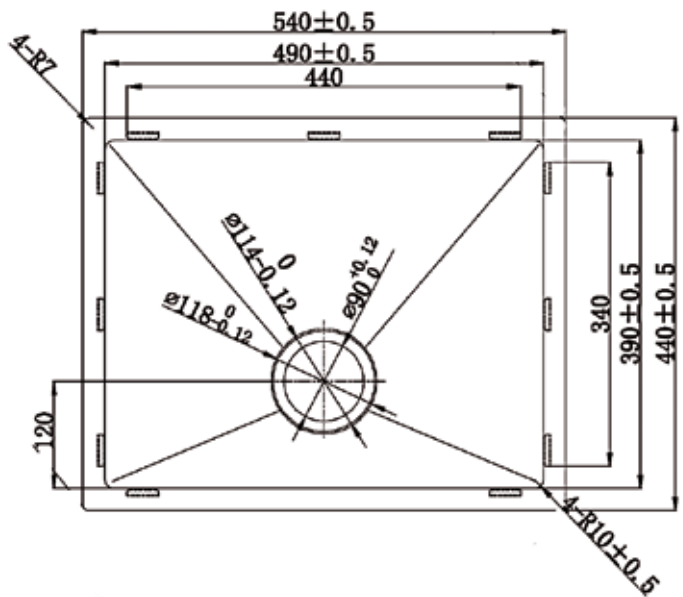

RST-ALTAAT

1. PS - 1044C 1-altainen

Altaassa koripohjaventtiili
Pinta: harjattu RST
Upotusreikä: 520 x 420 mm
Altaan syvyys: 204 mm

KOODI	KUVAUS	PAKKAUS	TR
352PS1044C	1 ALTAINEN PS-1044C (3)	1 KPL	1110
38012763	VESILUKKO 12763 (3)	1 KPL	1111