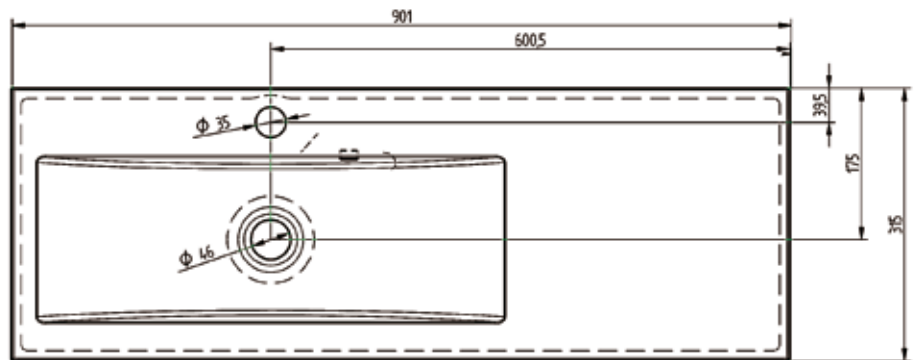

9. PICCANTE 900 vasen

KOODI	KUVAUS	PAKKAUS	TR
348VALUM9PICV	VALUM. PICCANTE 900 VASEN	1 KPL	1120