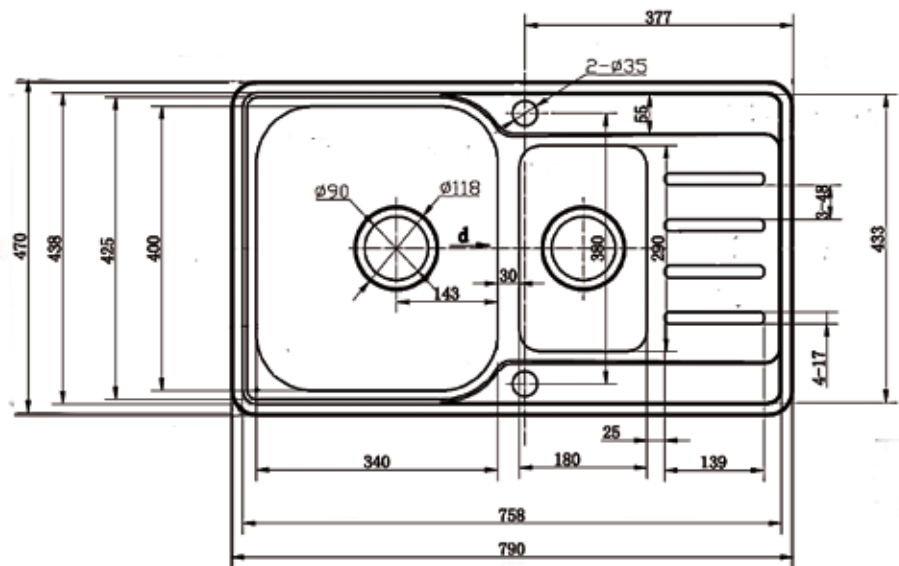

6. PS - 790 1 1/2-altainen

Altaassa koripohjaventtiilit
Pinta: kiillotettu
Upotusreikä: 770 x 450 mm
Altaan syvyys: 184 / 139 mm

KOODI	KUVAUS	PAKKAUS	TR
352PS790	1 1/2 ALTAINEEN PS-790 (2)	1 KPL	1110
38012725	VESILUKKO 12725 (2)	1 KPL	1111