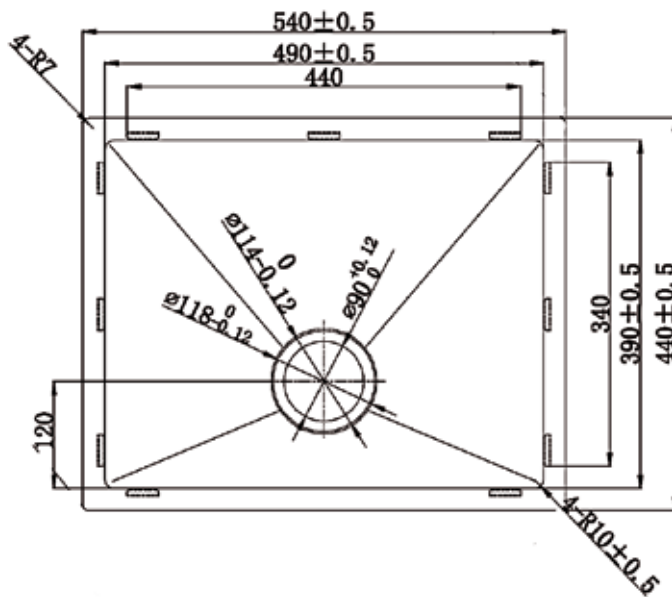

RST-ALTAAT

1. PS - 1044C 1-altainen

Altaassa koripohjaventtiili
Pinta: harjattu RST
Upotusreikä: 520 x 420 mm
Altaan syvyys: 204 mm

KOODI	KUVAUS	PAKKAUS	TR
352PS1044C	1 ALTAINEN PS-1044C (3)	1 KPL	1110
38012763	VESILUKKO 12763 (3)	1 KPL	1111