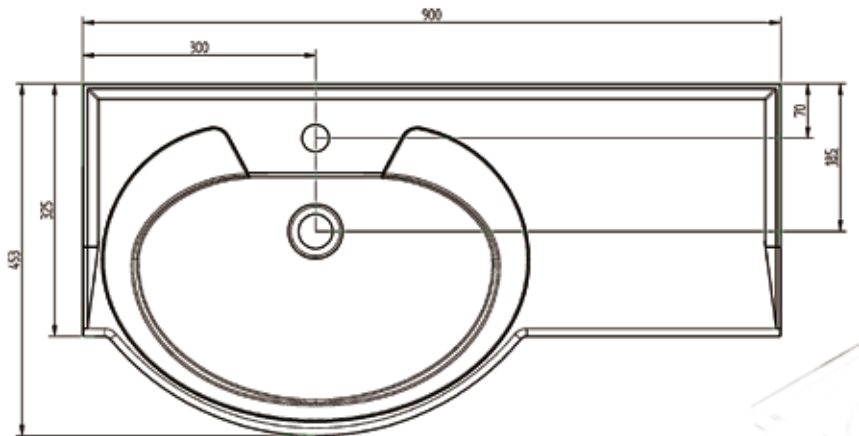

5. PICCOLO 900 vasen

KOODI	KUVAUS	PAKKAUS	TR
348VALUMVA	VALUM. PICCOLO 900 AL.VAS.	1 KPL	1120