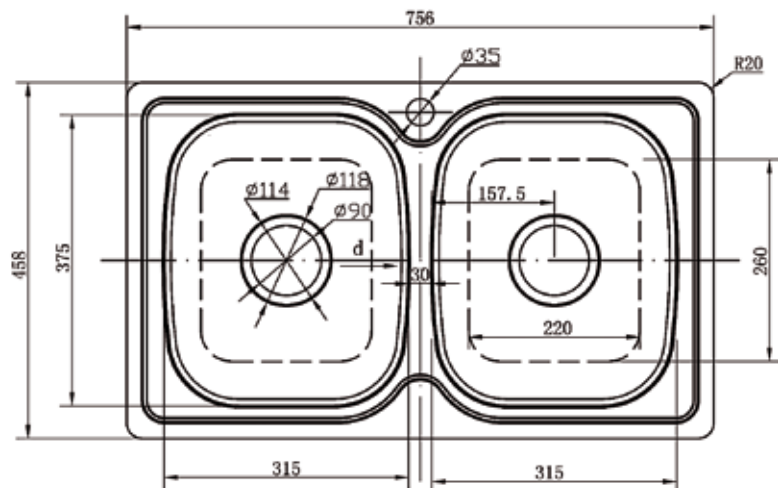

4. PS - 3102 2-altainen

Altaassa koripohjaventtiilit
Pinta: kiiltävä
Upotusreikä: 736 x 438 mm
Altaan syvyys: 184 mm

KOODI	KUVAUS	PAKKAUS	TR
352PS3102	2 ALTAINEN PS-3102 (2)	1 KPL	1110
38012725	VESILUKKO 12725 (2)	1 KPL	1111