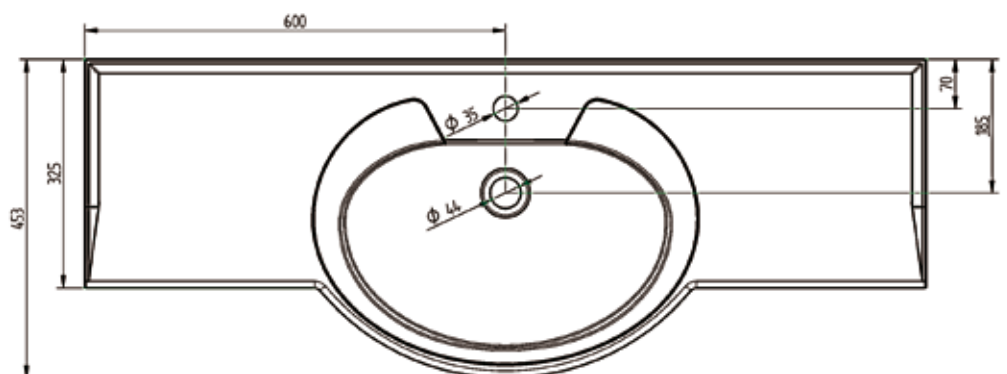

6. PICCOLO 1200 allas keskellä

KOODI	KUVAUS	PAKKAUS	TR
348VALU121	VALUM. PICCOLO 1200 AL.KESK.	1 KPL	1120