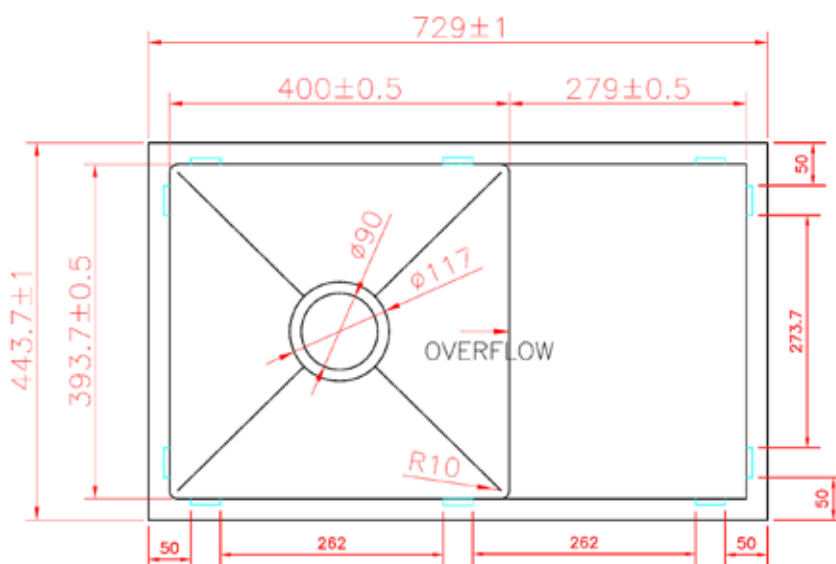

12. SS-2817B 1 altainen + valutustaso

Altaassa koripohjaventtiili
Pinta: harjattu RST
Upotusreikä: 707 x 422 mm
Altaan syvyys: 210 mm

KOODI	KUVAUS	PAKKAUS	TR
352SS2817B	1 ALAINEN VALUT. SS-2817B (3)	1 KPL	1110
38012763	VESILUKKO 12763 (3)	1 KPL	1111