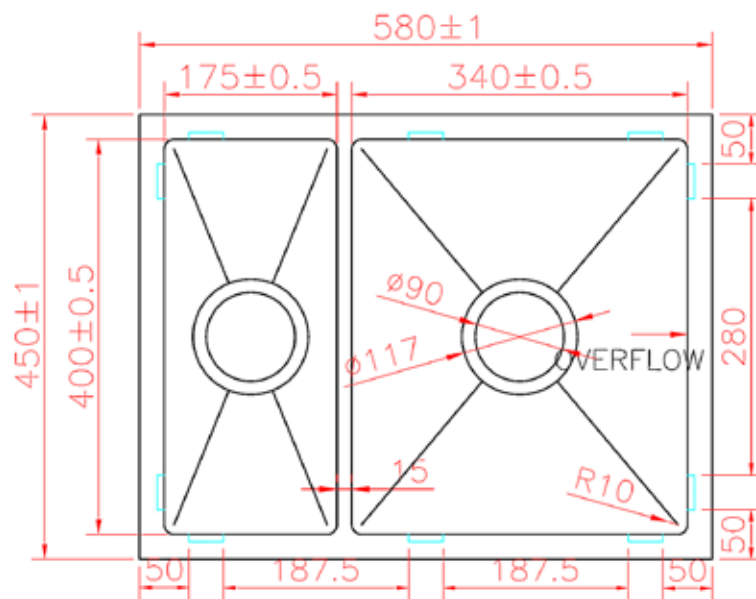

11. SD-2216 1 ½ - altainen

Altaassa koripohjaventtiili
Pinta: harjattu RST
Upotusreikä: 563 x 428 mm
Altaan syvyys: 210 mm

KOODI	KUVAUS	PAKKAUS	TR
352SD2216	1 ½ ALAINEN SD-2216 (2)	1 KPL	1110
38012725	VESILUKKO 12725 (2)	1 KPL	1111