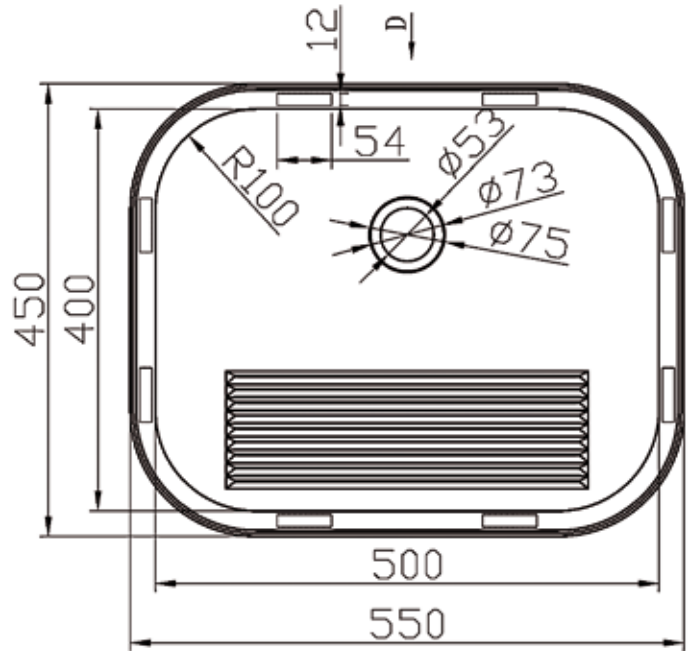

9. PS - 347 kodinhoitohuoneen allas

Pinta: kiillotettu
Upotusreikä: 530 x 430 R=100 mm
Altaan syvyys: 234 mm

KOODI	KUVAUS	PAKKAUS	TR
3530000003	KODINHOITOHUONEEN ALLAS PS-347 (4)	1 KPL	1110
38012959	VESILUKKO 12959 (4)	1 KPL	1111