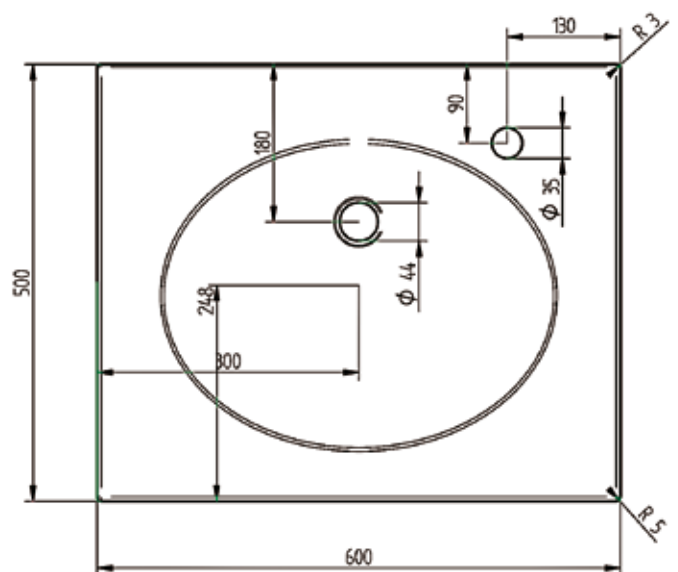

10. MODERATO 600

KOODI	KUVAUS	PAKKAUS	TR
348VSYVÄ6	VALUM. MODERATO 600	1 KPL	1120