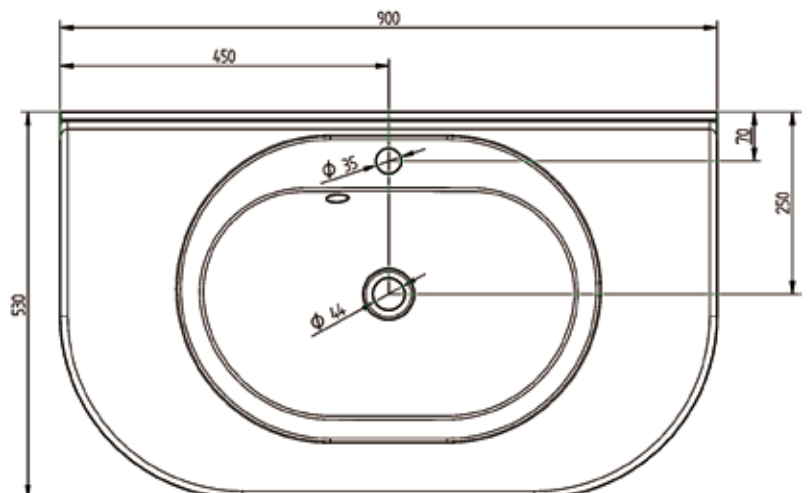

14. RONDO

KOODI	KUVAUS	PAKKAUS	TR
348VRONDO	VALUM. RONDO	1 KPL	1120