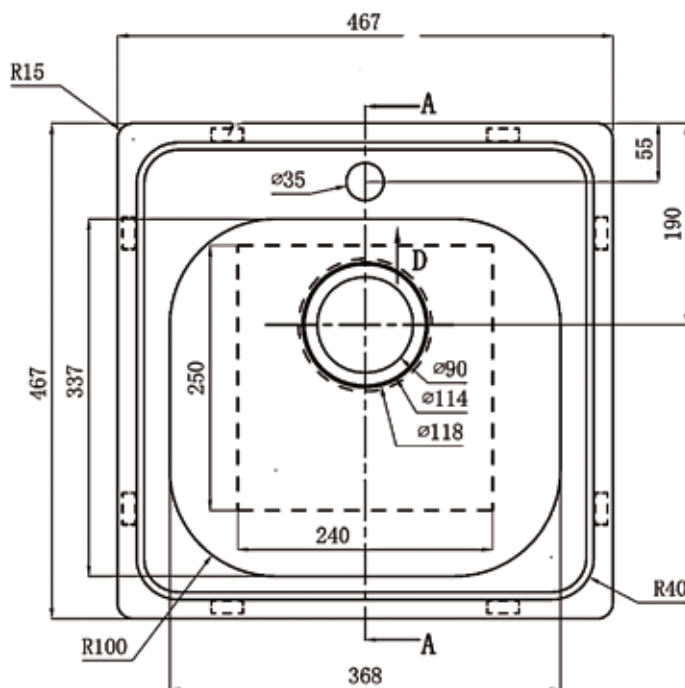

*Rst- ja valumarmorialtaat
2012*

RST-ALTAAT

1. PS - 1044C 1-altainen

Altaassa koripohjaventtiili
Pinta: harjattu RST
Upotusreikä: 520 x 420 mm
Altaan syvyys: 204 mm

KOODI	KUVAUS	PAKKAUS	TR
352PS1044C	1 ALTAINEN PS-1044C (3)	1 KPL	1110
38012763	VESILUKKO 12763 (3)	1 KPL	1111

2. PS - 130 1-altainen

Altaassa koripohjaventtiili
Pinta: kiiltävä
Upotusreikä: 447 x 447 mm
Altaan syvyys: 184 mm

KOODI	KUVAUS	PAKKAUS	TR
352PS130	1 ALTAINEN PS-130 (3)	1 KPL	1110
38012763	VESILUKKO 12763 (3)	1 KPL	1111