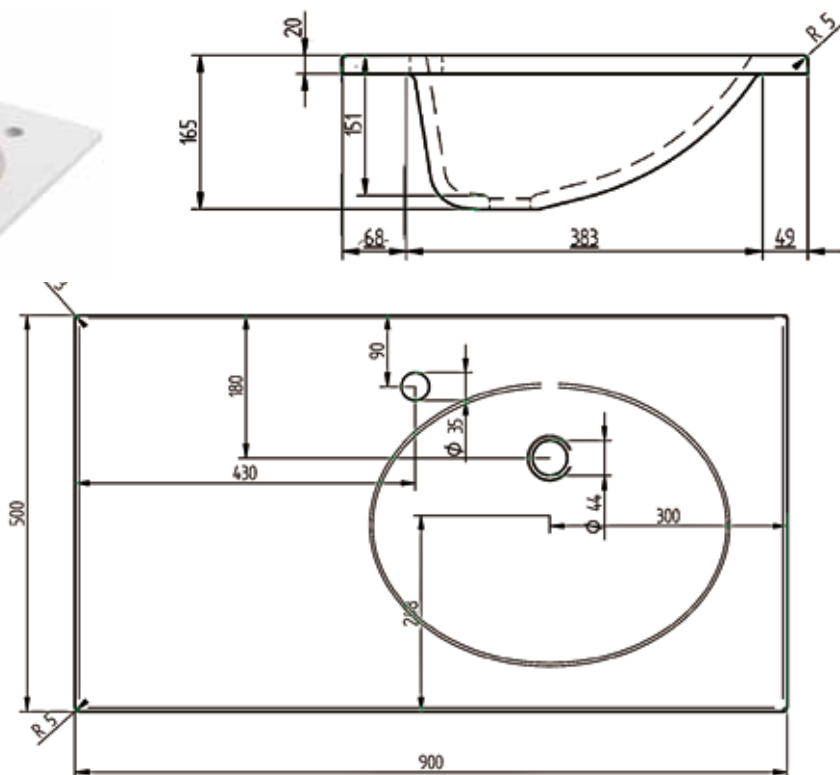

11. MODERATO 900 oikea

KOODI	KUVAUS	PAKKAUS	TR
348VSYVÄ90	VALUM. MODERATO 900 AL.OIK.	1 KPL	1120