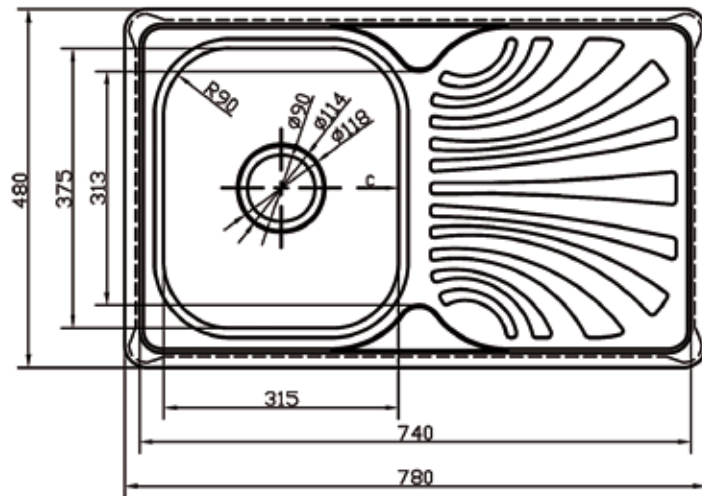

3. PS - 309 1-altainen

Altaassa koripohjaventtiili
Pinta: kiiltävä
Upotusreikä: 760 x 460 mm
Altaan syvyys: 184 mm

KOODI	KUVAUS	PAKKAUS	TR
352PS309	1 ALTAINEN PS-309 (3)	1 KPL	1110
38012763	VESILUKKO 12763 (3)	1 KPL	1111