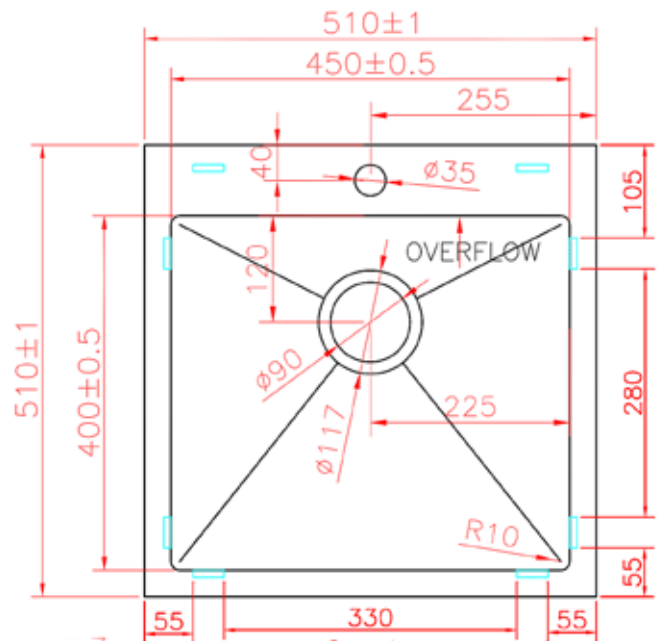

10. LS-5151Z 1-altainen hanareiällä

Altaassa koripohjaventtiili
Pinta: harjattu RST
Upotusreikä: 478 x 478 mm
Altaan syvyys: 244 mm

KOODI	KUVAUS	PAKKAUS	TR
352LS5151Z	1 ALTAINEN HANAR. LS-5151Z (3)	1 KPL	1110
38012763	VESILUKKO 12763 (3)	1 KPL	1111