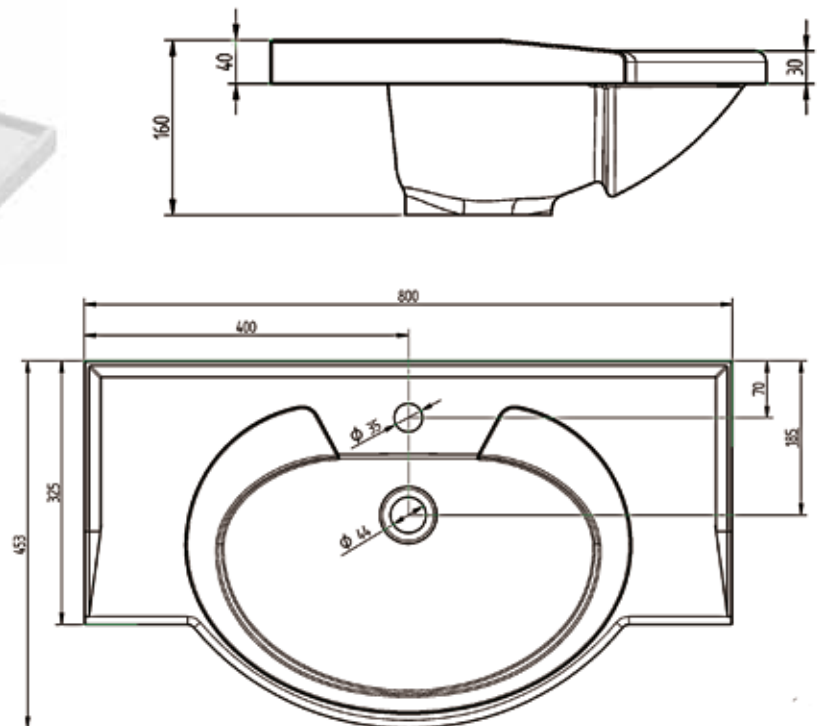

2. PICCOLO 800 allas keskellä

KOODI	KUVAUS	PAKKAUS	TR
348VALUM80	VALUM. PICCOLO 800 AL.KESK.	1 KPL	1120