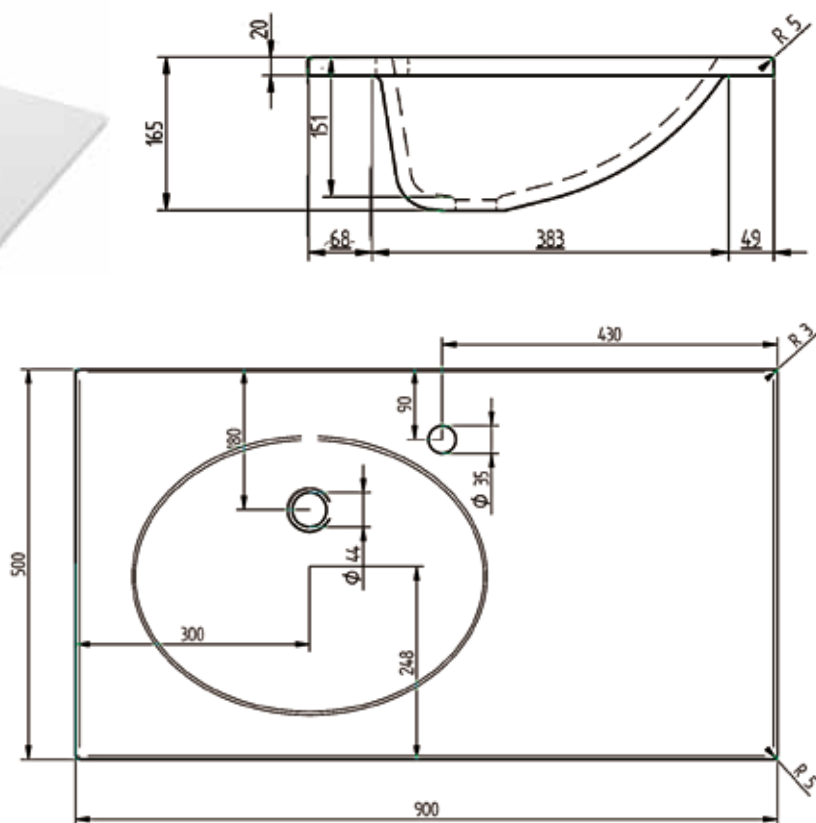

12. MODERATO 900 vasen

KOODI	KUVAUS	PAKKAUS	TR
348VSYVÄ9V	VALUM. MODERATO 900 AL.VAS.	1 KPL	1120