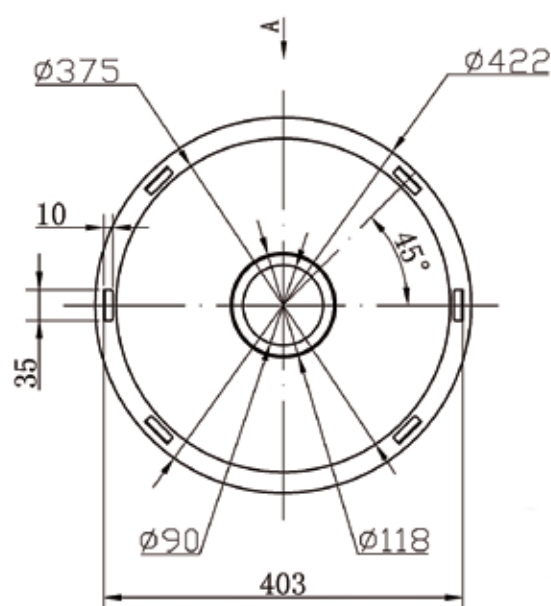

8. PS - 329 Pyöreä allas

Altaassa koripohjaventtiili

Pinta: kiillotettu

Upotusreikä: 402 mm

Altaan syvyys: 184 mm

KOODI	KUVAUS	PAKKAUS	TR
353000001	PYÖREÄ ALLAS PS-329 (3)	1 KPL	1110
38012763	VESILUKKO 12763 (3)	1 KPL	1111