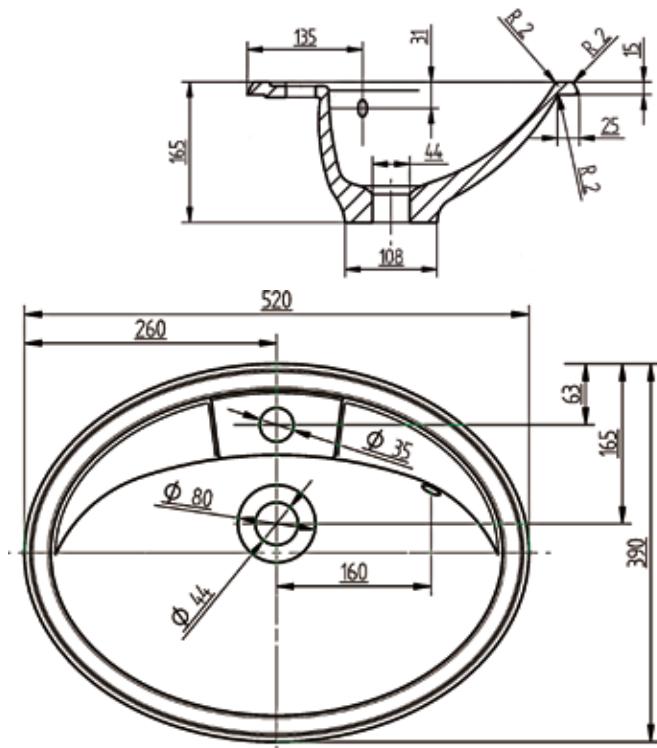

13. MODERATO 1200 allas keskellä

KOODI	KUVAUS	PAKKAUS	TR
348VSYVÄ12	VALUM. MODERATO 1200 AL.KESK.	1 KPL	1120

14. RONDO

KOODI	KUVAUS	PAKKAUS	TR
348VRONDO	VALUM. RONDO	1 KPL	1120

15. PRESTO tasoon upotettava