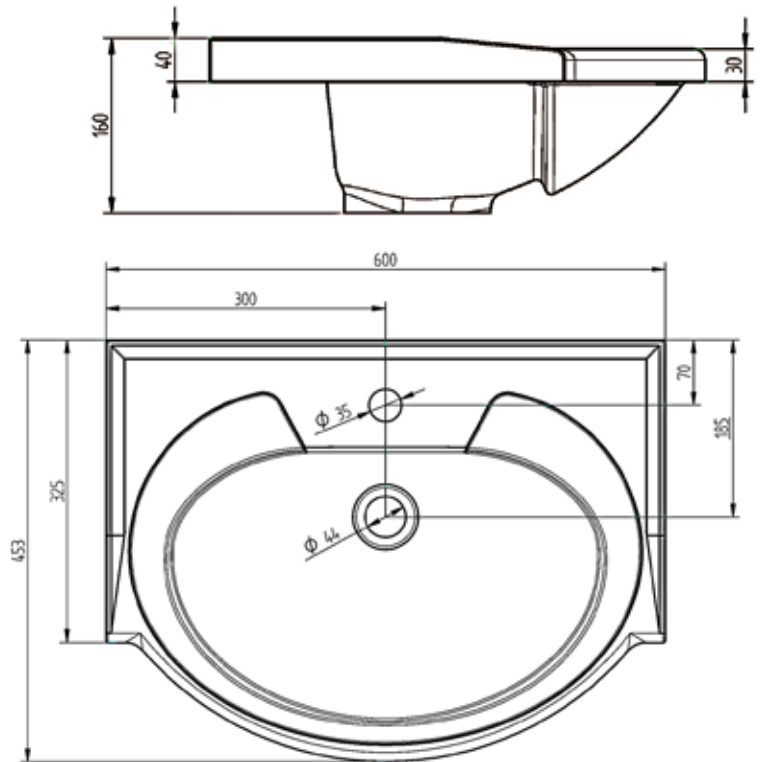

VALUMARMORIALTAAT

1. PICCOLO 600

KOODI	KUVAUS	PAKKAUS	TR
348VALUM61	VALUM. PICCOLO 600	1 KPL	1120