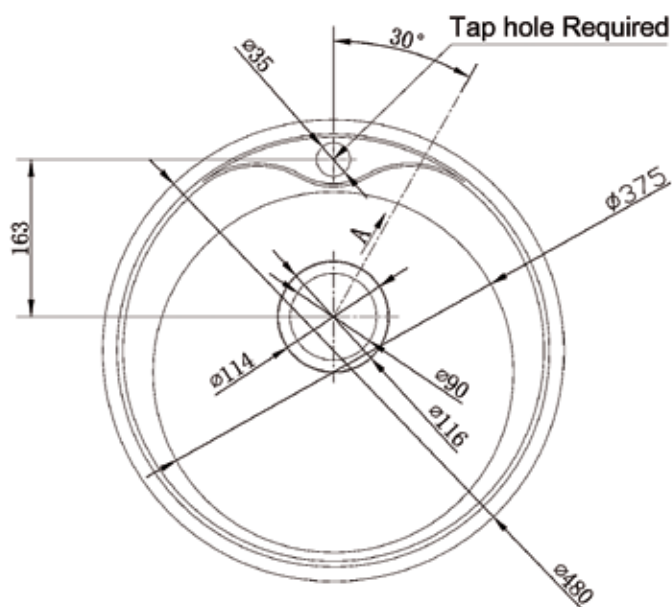

7. PS - 332 Pyöreä allas

Altaassa koripohjaventtiili

Pinta: kiiltävä

Upotusreikä: 460 mm

Altaan syvyys: 184 mm

KOODI	KUVAUS	PAKKAUS	TR
352PS332	PYÖREÄ ALLAS PS-332 (3)	1 KPL	1110
38012763	VESILUKKO 12763 (3)	1 KPL	1111