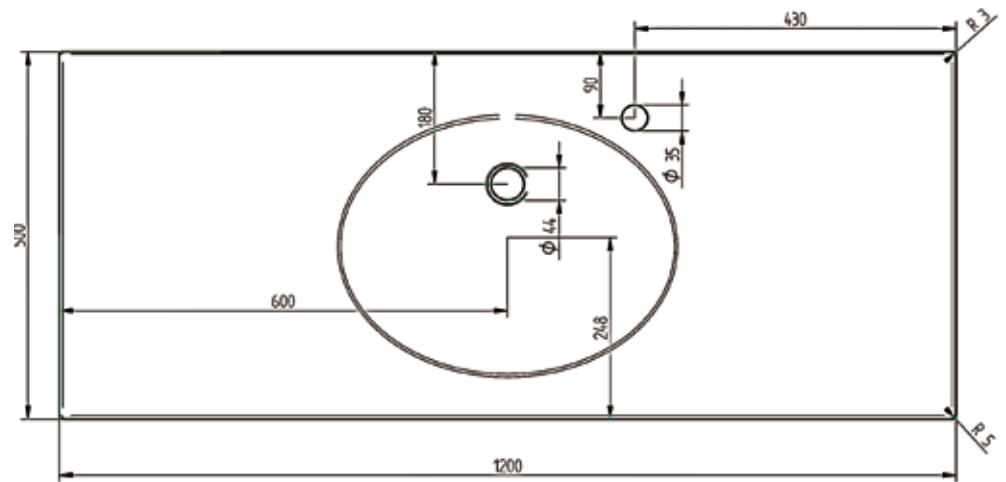

VALUMARMORIALTAAT

13. MODERATO 1200 allas keskellä

KOODI	KUVAUS	PAKKAUS	TR
348VSYVÄ12	VALUM. MODERATO 1200 AL.KESK.	1 KPL	1120