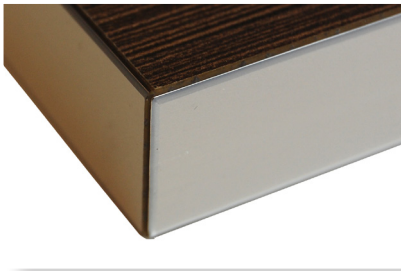

Alumiini- /akryylinauha:

Alum/Akr Satiini-nauha 01