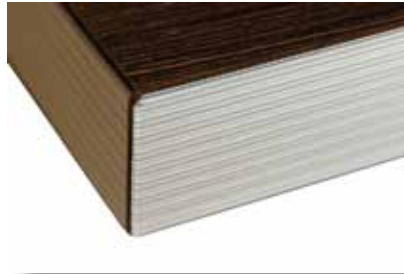

BELLA **TR 15701**  
\*Musta puusyy

BELLA **TR 15701**  
\*Valkoinen puusyy

BELLA **TR 15702**  
\*\*\*Cafe

BELLA **TR 15702**  
\*\*\*Latte

**Alumiini- /akryylinauha:**

Alum/Akr Satiini-nauha 01

Alum/Akr Raita-nauha 02