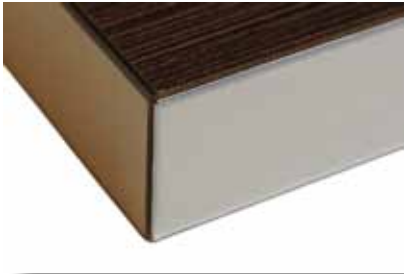

BELLA **TR 15701**  
\*Musta puusyy

BELLA **TR 15701**  
\*Valkoinen puusyy

BELLA **TR 15702**  
\*\*\*Cafe

BELLA **TR 15702**  
\*\*\*Latte

**Alumiini- /akryylinauha:**

Alum/Akr Satiini-nauha 01

Alum/Akr Raita-nauha 02