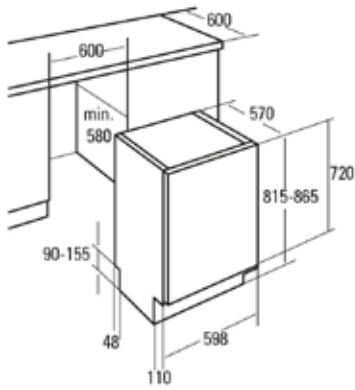

Astianpesukone

Koodi: LVI60014