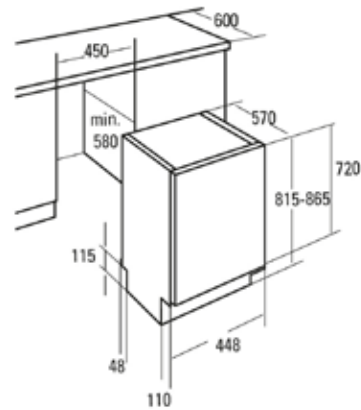

Astianpesukone

Koodi: LVI45009