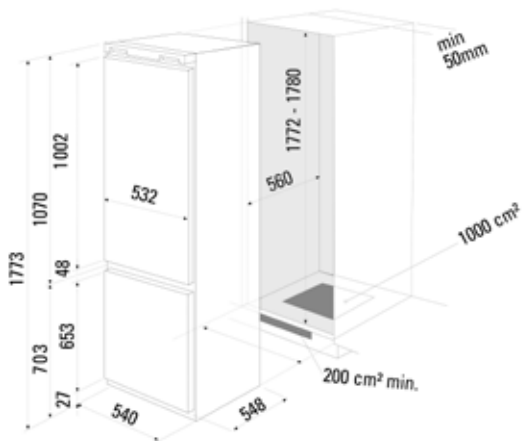

Jääkaappipakastin

Koodi: CI54077