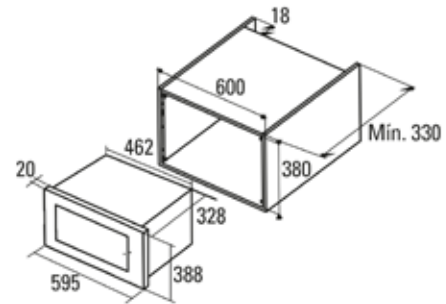

Mikroaaltouuni

Koodi: MC20DENC