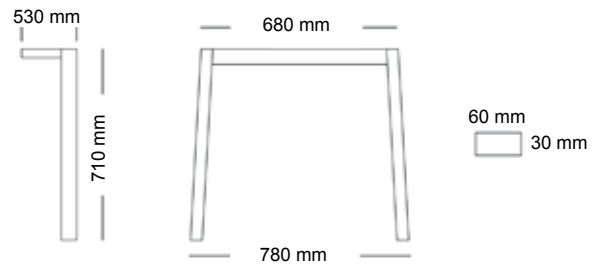

PÖYDÄNJALKA XL-R

Mitoitus:

- Jalan mitta: 100 * 50 mm
- Jalan korkeus: 710 mm
- Korkeussäätö: +5 mm

Pintakäsittely:

- Valkoinen matta

- Harjattu niklattu

Koodi	Kuvaus	Pakkaus	TR
9G1XLRFOE0	PÖYDÄNJALKA XLR 710 MM VALK.	1 KPL	0820
9G1XLRLOE0	PÖYDÄNJALKA XLR 710 MM H.NIKL	1 KPL	0820

PÖYDÄNJALKA Q50

Mitoitus:

- Jalan mitta: 50 * 50 mm
- Jalan korkeus: 710 mm
- Korkeussäätö: +5 mm

Pintakäsittely:

- Valkoinen matta

- Harjattu niklattu

Koodi	Kuvaus	Pakkaus	TR
9G4Q50FOED	PÖYDÄNJALKA Q50 710 MM VALK.	1 SARJA	0820
9G4Q50LOED	PÖYDÄNJALKA Q50 710 MM H.NIKL	1 SARJA	0820

PÖYDÄNJALKA 9003

Mitoitus:

- Jalan mitta: 60 * 30 mm
- Jalan korkeus: 710 mm
- Korkeussäätö: +5 mm

Pintakäsittely:

- Valkoinen matta

Koodi	Kuvaus	Pakkaus	TR
9V9003C02AA0	PÖYDÄNJALKA 9003 710MM VALK.	1 KPL	0820
9V900MC05000	KIINNITYSTUKI TASOLLE JALK9003	1 PARI	0820

PÖYDÄNJALKA X4 5R

Mitoitus:

- Jalan mitta: Ø50 mm
- Jalan korkeus: 710 mm
- Korkeussäätö: +25 mm

Pintakäsittely:

- Kromi
- Alumiini RAL9006
- Musta

Koodi	Kuvaus	Pakkaus	TR
9GX45RA0EDPN	PÖYDÄNJALKA 50*710 KROMI	1 SARJA	0820
9GX45RD0EDPN	PÖYDÄNJALKA 50*710 RAL9006	1 SARJA	0820
9GX45RH0EDPN	PÖYDÄNJALKA 50*710 MUSTA	1 SARJA	0820