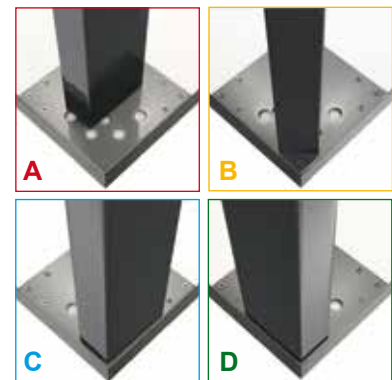

PÖYDÄNJALKA XL-R

Mitoitus:

- Jalan mitta: 100 * 50 mm
- Jalan korkeus: 710 mm
- Korkeussäätö: +5 mm

Pintakäsittely:

- Valkoinen matta

- Harjattu niklattu

Koodi	Kuvaus	Pakkaus	TR
9G1XLRFOE0	PÖYDÄNJALKA XLR 710 MM VALK.	1 KPL	0820
9G1XLRLOE0	PÖYDÄNJALKA XLR 710 MM H.NIKL	1 KPL	0820

PÖYDÄNJALKA Q50

Mitoitus:

- Jalan mitta: 50 * 50 mm
- Jalan korkeus: 710 mm
- Korkeussäätö: +5 mm

Pintakäsittely:

- Valkoinen matta

- Harjattu niklattu

Koodi	Kuvaus	Pakkaus	TR
9G4Q50FOED	PÖYDÄNJALKA Q50 710 MM VALK.	1 SARJA	0820
9G4Q50LOED	PÖYDÄNJALKA Q50 710 MM H.NIKL	1 SARJA	0820