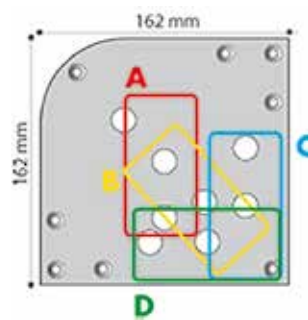

PÖYDÄNJALKA T68

Mitoitus:

- Jalan mitta: 100 * 100 mm
- Jalan korkeus: 710 mm
- Jalustan mitta: 800 * 450 mm

Pintakäsittely:

- Kromi

Koodi	Kuvaus	Pakkaus	TR
9G1XLQA0Q1SP	P.JALKA T68 100*100*690 KROMI	1 KPL	0820
9SOT68A03DSP	P.JALAN T68 JALUSTA 800*450 KROMI	1 KPL	0820

PÖYDÄNJALKA XL-R

Mitoitus:

- Jalan mitta: 100 * 50 mm
- Jalan korkeus: 710 mm
- Korkeussäätö: +5 mm

Pintakäsittely:

- Valkoinen matta

- Harjattu niklattu

Koodi	Kuvaus	Pakkaus	TR
9G1XLRFOE0	PÖYDÄNJALKA XLR 710 MM VALK.	1 KPL	0820
9G1XLRLOE0	PÖYDÄNJALKA XLR 710 MM H.NIKL	1 KPL	0820

PÖYDÄNJALKA Q50

Mitoitus:

- Jalan mitta: 50 * 50 mm
- Jalan korkeus: 710 mm
- Korkeussäätö: +5 mm

Pintakäsittely:

- Valkoinen matta

- Harjattu niklattu

Koodi	Kuvaus	Pakkaus	TR
9G4Q50FOED	PÖYDÄNJALKA Q50 710 MM VALK.	1 SARJA	0820
9G4Q50LOED	PÖYDÄNJALKA Q50 710 MM H.NIKL	1 SARJA	0820

PÖYDÄNJALKA 9003

Mitoitus:

- Jalan mitta: 60 * 30 mm
- Jalan korkeus: 710 mm
- Korkeussäätö: +5 mm

Pintakäsittely:

- Valkoinen matta

Koodi	Kuvaus	Pakkaus	TR
9V9003C02AA0	PÖYDÄNJALKA 9003 710MM VALK.	1 KPL	0820
9V900MC05000	KIINNITYSTUKI TASOLLE JALK9003	1 PARI	0820