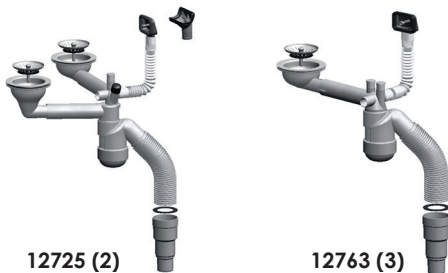

Koodi	Kuvaus	TR
344100202	RST-TASO 800*600 2 ALT. (2)	11107
38012725	VESILUKKO 12725 (2)	11110

**Pakkaus:** 1 KPL

**RST-taso 1200\*600 2-altainen**

- mitat: 1200\*600\*27 mm
- allassyvyys: 145 mm
- sopii 80 cm leveään allaskaappiin
- altaassa koripohjaventtiili

Koodi	Kuvaus	TR
344100203	RST-TASO 1200*600 2 ALT. (2)	11107
38012725	VESILUKKO 12725 (2)	11110

**Pakkaus:** 1 KPL

**Vesilukot**

12725 (2)

12763 (3)

Koodi	Kuvaus	TR
38012725	VESILUKKO 12725 (2)	11110
38012763	VESILUKKO 12763 (3)	11110