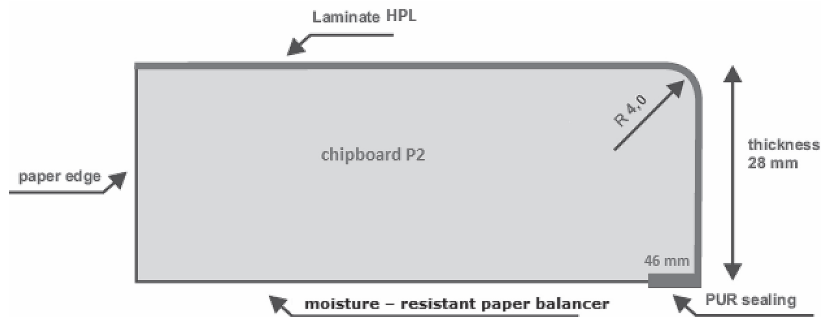

Hyvä Asiakkaamme,

Olemme laajentaneet varastovalikoimaamme seuraavilla työtasoilla ja välitilalaminaateilla:

1) Tasojen profiili:

Aihiokoot:

- 4100*600*30 mm
- 4100*900*30 mm baaritasot
- 4100*650*10 mm välitilalaminaatit
- 4100*35 mm strip nauhat ilman liimaa
- ABS-nauhat 2*32 mm
- toimitukset aihioina tai määrämittaan työstettynä Kolhosta

E20-431 PE Betoni

2) Muutos baaritasojen mitoituksessa

Kaikkien baaritasoaihioiden pituus on jatkossa joko 4100 tai 4200 mm väristä riippuen. 2040 ja 2100 mm pitkät baaritasot ovat poistuneet valikoimasta.