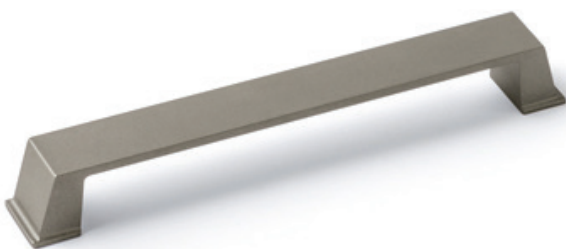

3. Vedin Tetto

Nro	Kuvaus	Myyntiyksikkö	Erän koko	Tarjousryhmä
EU147112C160	VEDIN TETTO 160 SHAMPANJA	KPL	1	1250
EU14713005160	VEDIN TETTO 160 GRAFIITTI	KPL	1	1250