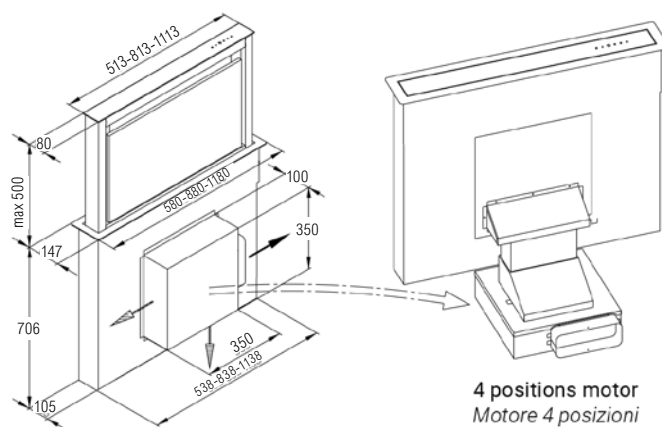

## ECLIPSE 60 & 90 & 120

Energy class

Soft electronic movement

LED bar

Filter alarm

Plasma filter ready

Remote blower

- Kalusteisiin integroitava
- Leveys: 60, 90, 120 cm
- Väri: Musta lasi / RST
- 3+1 nopeutta
- Hipaisukytkimet
- Energialuokka B
- Imuteho: (UNE/EN 61591) max. 740 m<sup>3</sup>/h
- Äänitaso: (Reg.(EU) n. 65/2014) max. 68 dB(A)
- Valot: LED nauha 60 – 1x2,2W / 90 – 1x5,3W / 120 – 1x8,2W
- Pestävä rasvasuodatin 2 kpl
- Lisävarusteet:
  - o Aktiivihillisuodatin