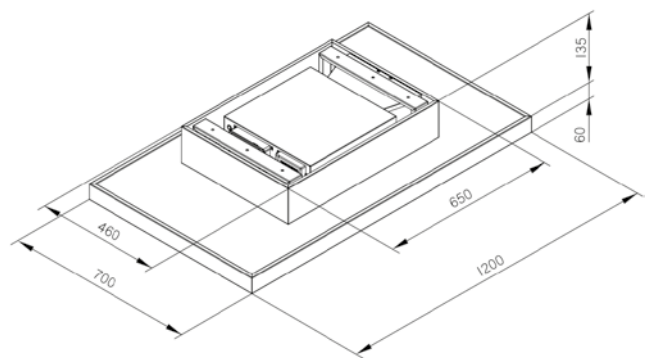

## GAIA 120

Buzzer  
LED

Remote  
control

LED  
light

Perimeter  
aspiration

Filter  
alarm

Remote  
control

- Saarekemalli
- Leveys: 120 cm
- Väri: Valkoinen lasi / RST
- 3+1 nopeutta
- Kaukosäädin
- Imuteho: (UNE/EN 61591) max. 730 m<sup>3</sup>/h
- Äänitaso: (Reg.(EU) n. 65/2014) max. 67 dB(A)
- Valot: LED valot 4x1,2W
- Pestävä rasvasuodatin 6 kpl
- Suositeltava max. korkeus 2600-2800 mm
- Lisävarusteet:
  - o Aktiivihiihilsuodatin