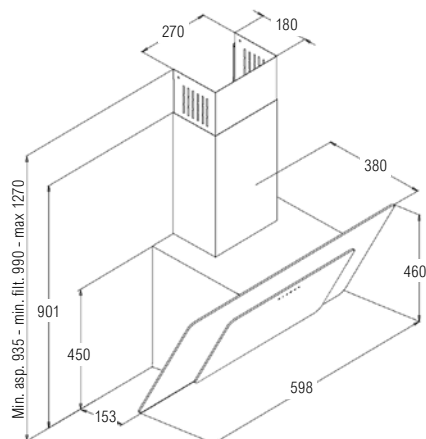

## BEAT 60

Energy class

Noise reduction system

LED light

Filter alarm

Easy cleaning

Remote blower

- Seinämalli
- Leveys: 60 cm
- Väri: Musta lasi / RST
- 3+1 nopeutta
- Hipaisukytkimet
- Energialuokka A
- Imuteho: (UNE/EN 61591) max. 730 m<sup>3</sup>/h
- Äänitaso: (Reg.(EU) n. 65/2014) max. 67 dB(A)
- Valot: LED valot 2x2,1W
- Pestävä rasvasuodatin 1 kpl
- Minimi asennuskorkeus liesitason pinnasta:
  - o Valurauta-, keraaminen- ja induktioliesitaso 450 mm
  - o Kaasuliesitaso 650 mm
- Lisävarusteet:
  - o Aktiivihiilisuodatin