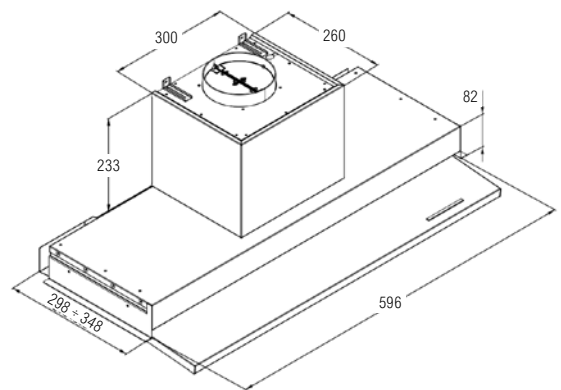

# EXACTA 60

Energy class

Noise reduction system

LED light

Filter alarm

Baffle filter

Remote blower

- Kalusteisiin integroitava
- Leveys: 60 cm
- Väri: RST
- 3+1 nopeutta
- Painonapit
- Energialuokka B
- Imuteho: (UNE/EN 61591) max. 570 m<sup>3</sup>/h
- Äänitaso: (Reg.(EU) n. 65/2014) max. 65 dB(A)
- Valot: LED valot 2x1,2W
- Pestävä rasvasuodatin 2 kpl
- Minimi asennuskorkeus liesitason pinnasta:
  - o Valurauta-, keraaminen- ja induktioliesitaso 450 mm
  - o Kaasuliesitaso 650 mm
- Lisävarusteet:
  - o Aktiivihiihisiuodatin