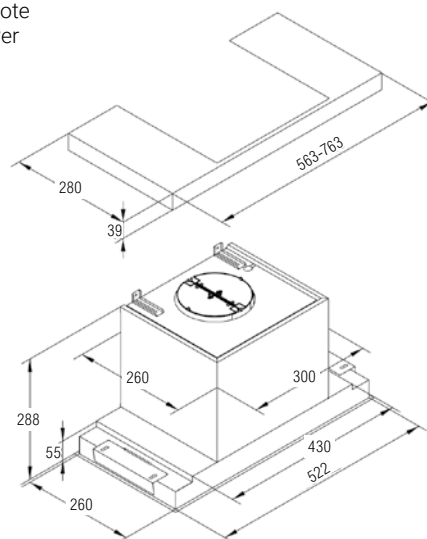

- Kalusteisiin integroitava
- Leveys: 56 cm
- Väri: RST
- 3+1 nopeutta
- Painonapit
- Energialuokka B
- Imuteho: (UNE/EN 61591) max. 710 m<sup>3</sup>/h
- Äänitaso: (Reg.(EU) n. 65/2014) max. 62 dB(A)
- Valot: LED valot 2x2,1W
- Pestävä rasvasuodatin 1 kpl
- Minimi asennuskorkeus liesitason pinnasta:
  - o Valurauta-, keraaminen- ja induktioliesitaso 450 mm
  - o Kaasuliesitaso 650 mm
- Lisävarusteet:
  - o Aktiivihiihilsuodatin
  - o Kaukosäädin