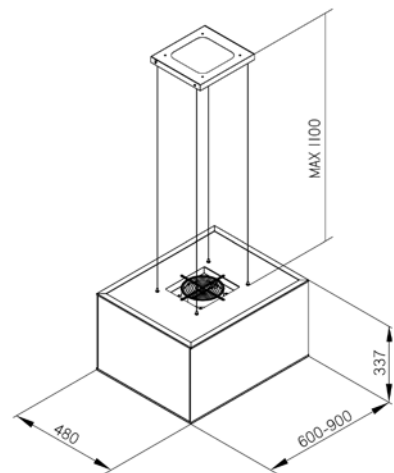

## OLIMPIA 60 & 90

LED  
light

Perimeter  
aspiration

Filter  
alarm

- Saarekemalli
- Leveys: 60, 90 cm
- Väri: Musta / RST ; Valkoinen / RST
- 4 nopeutta
- Pyöritettävät kytkimet
- Energialuokka A
- Imuteho: (UNE/EN 61591) max. 690 m<sup>3</sup>/h
- Äänitaso: (Reg.(EU) n. 65/2014) max. 68 dB(A)
- Valot: LED valot 4x1,2W
- Pestävä rasvasuodatin 1 kpl
- Minimi asennuskorkeus liesitason pinnasta:
  - o Valurauta-, keraaminen- ja induktioliesitaso 450 mm
  - o Kaasuliesitaso 650 mm
- Lisävarusteet:
  - o Aktiivihilisuodatin