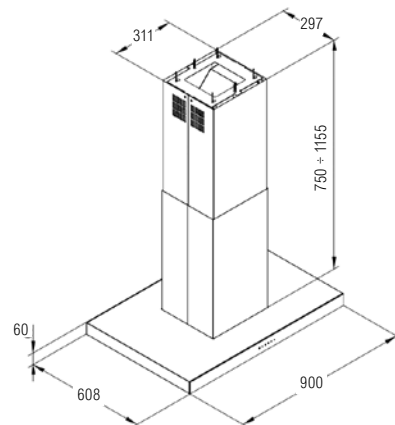

Remote blower

- Saarekemalli
- Leveys: 90 cm
- Väri: Musta lasi / RST
- 3+1 nopeutta
- Hipaisukytkimet
- Energialuokka A
- Imuteho: (UNE/EN 61591) max. 730 m<sup>3</sup>/h
- Äänitaso: (Reg.(EU) n. 65/2014) max. 68 dB(A)
- Valot: LED valot 4x2,1W
- Pestävä rasvasuodatin 3 kpl (90cm) / 4 kpl (120cm)
- Minimi asennuskorkeus liesitason pinnasta:
  - o Valurauta-, keraaminen- ja induktioliesitaso 450 mm
  - o Kaasuliesitaso 650 mm
- Lisävarusteet:
  - o Aktiivihiihilsuodatin