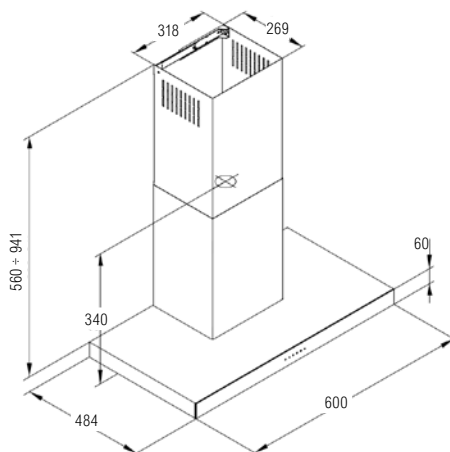

## PEARL WALL 60

Energy class

Noise reduction system

LED light

Perimeter aspiration

Filter alarm

Remote blower

- Seinämalli
- Leveys: 60 cm
- Väri: Musta lasi / RST
- 3+1 nopeutta
- Hipaisukytkimet
- Energialuokka A
- Imuteho: (UNE/EN 61591) max. 730 m<sup>3</sup>/h
- Äänitaso: (Reg.(EU) n. 65/2014) max. 67 dB(A)
- Valot: LED valot 2x2,1W
- Pestävä rasvasuodatin 2 kpl
- Minimi asennuskorkeus liesitason pinnasta:
  - o Valurauta-, keraaminen- ja induktioliesitaso 450 mm
  - o Kaasuliesitaso 650 mm
- Lisävarusteet:
  - o Aktiivihiihilsuodatin