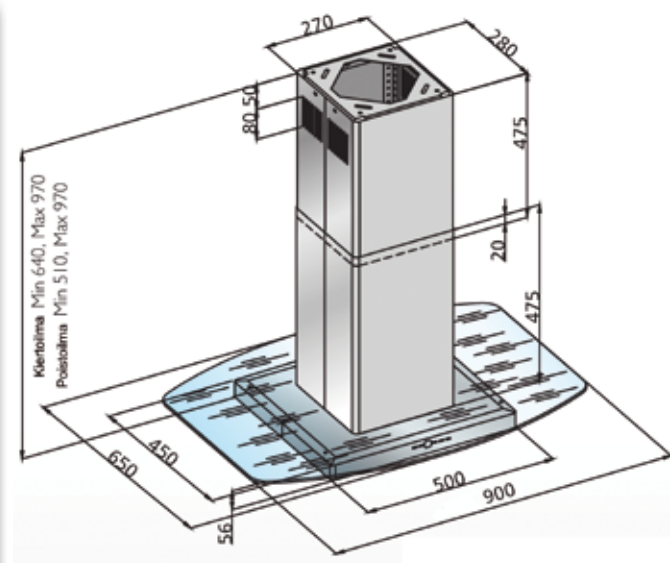

Diamond Isola

- leveys 90 cm
- maksimiteho 500 m³/h
- kolme nopeutta
- äänenvoimakkuus 51 dB
- valot 2 x 20 W halogen
- sisältää
  - metalliset pestävät rasvasuodattimet
  - vaihdettavan aktiivihiilisuodattimen

S14DII9532EK | Diamond Isola 90 cm rst / lasi | 1365