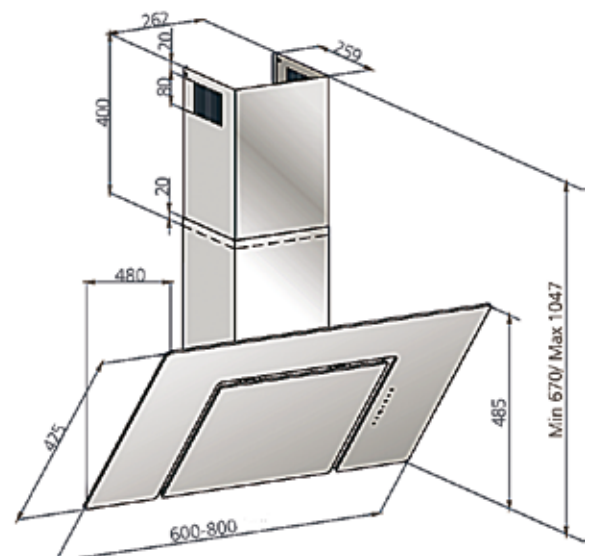

Andromeda Eco

- leveys 60, 80 cm
- maksimiteho 500 m³/h
- kolme nopeutta
- äänenvoimakkuus 49 dB
- valot 2 x 35 W halogen
- sisältää
  - metalliset pestävät rasvasuodattimet
  - vaihdettavan aktiivihiilisuodattimen

S09ANW6532S	Andromeda Eco 60 cm musta lasi	1360
S10ANW8532S	Andromeda Eco 80 cm musta lasi	1360