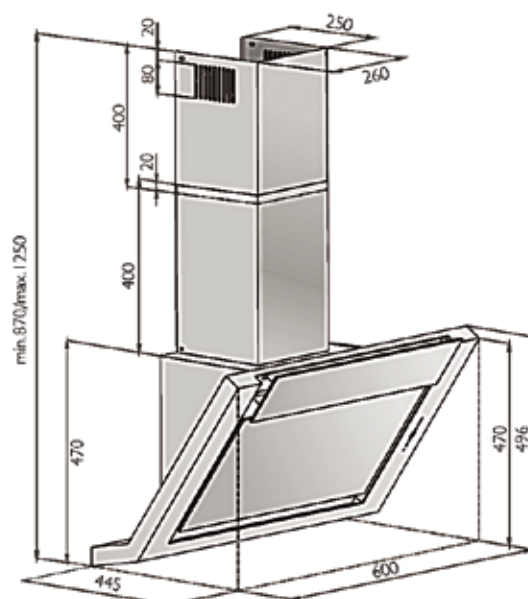

Lyra Deluxe

- leveys 60 cm
- maksimiteho 800 m³/h
- viisi nopeutta
- äänenvoimakkuus 46 dB
- valot 3 x Power LED 1,6 W
- sisältää
  - metalliset pestävät rasvasuodattimet
  - vaihdettavan aktiivihiilisuodattimen

S12LYW685S | Lyra Deluxe 60 cm musta lasi | 1360