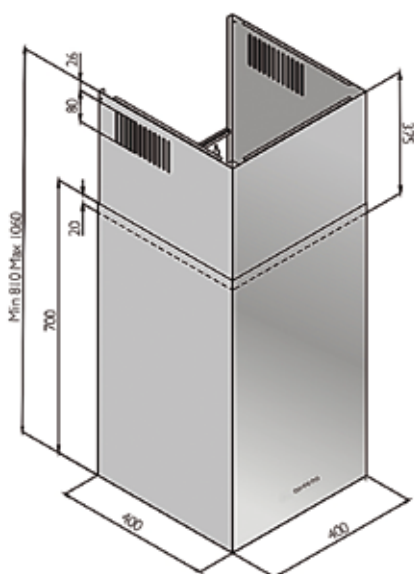

Kubik

Kubik

- leveys 40 cm
- maksimiteho 400 m³/h
- kolme nopeutta
- äänenvoimakkuus 51 dB
- valot 2 x 50 W halogen
- sisältää
  - metalliset pestävät rasvasuodattimet
  - vaihdettavan aktiivihiilisuodattimen

S11KUW453E

Kubik 40 cm RST

1360