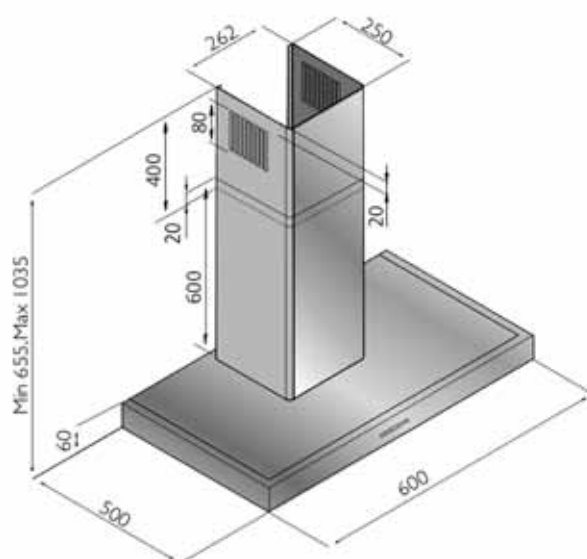

Vera Eco

- leveys 60 cm
- maksimiteho 500 m³/h
- kolme nopeutta
- äänenvoimakkuus 49 dB
- valot 2 x 50 W halogen
- sisältää
  - metalliset pestävät rasvasuodattimet
  - vaihdettavan aktiivihiilisuodattimen

S06VEW6532E	Vera Eco 60 cm RST	1360