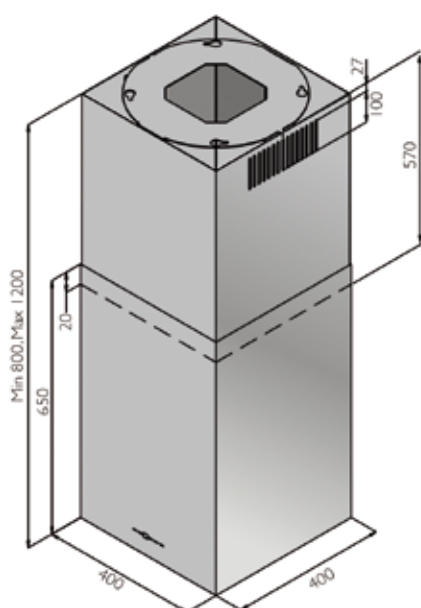

Antares Isola

Antares Isola

- leveys 40 cm
- maksimiteho 800 m³/h
- viisi nopeutta
- äänenvoimakkuus 46 dB
- valot 2 x 35 W halogen
- sisältää
  - metalliset pestävät rasvasuodattimet
  - vaihdettavan aktiivihilisuodattimen

S13ATI4852E Antares Isola 40 cm RST 1365