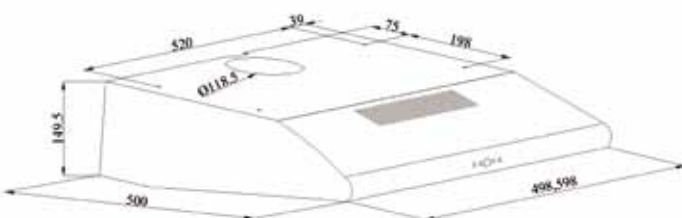

Likya

Likya

- leveys 50, 60 cm
- maksimiteho 400 m³/h
- kolme nopeutta
- äänenvoimakkuus 51 dB
- valot 2 x 25 W
- sisältää
  - metalliset pestävät rasvasuodattimet
  - vaihdettavan aktiivihiilisuodattimen

S15LIU553W	Likya 50 cm valkoinen	1370
S16LIU653W	Likya 60 cm valkoinen	1370