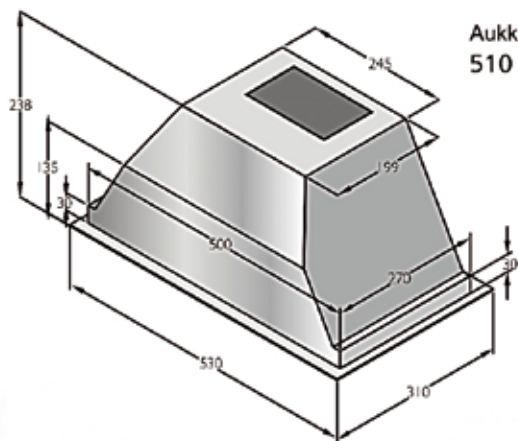

Astec

Aukkomitta
510 mm x 278 mm

Astec

- leveys 53 cm
- maksimiteho 500 m³/h
- kolme nopeutta
- äänenvoimakkuus 49 dB
- valot 2 x 50 W halogen
- sisältää
  - metalliset pestävät rasvasuodattimet
  - vaihdettavan aktiivihiilisuodattimen

S19ASL6531E

Astec 53 cm RST

1370