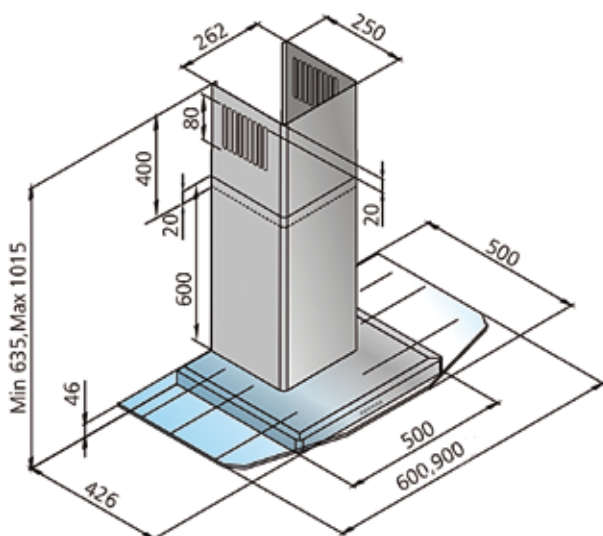

Kappa

Kappa

- leveys 60, 90 cm
- maksimiteho 500 m³/h
- kolme nopeutta
- äänenvoimakkuus 51 dB
- valot 2 x 25 W halogen
- sisältää
  - metalliset pestävät rasvasuodattimet
  - vaihdettavan aktiivihiilisuodattimen

S07KAW653EK	Kappa 60 cm RST / lasi	1360
S08KAW953EK	Kappa 90 cm RST / lasi	1360
YM1313110621	Horm. suoj.putk sisä-osa Kappa	1380
YM1323110603	Horm. suoj.putk ulko-osa Kappa	1380