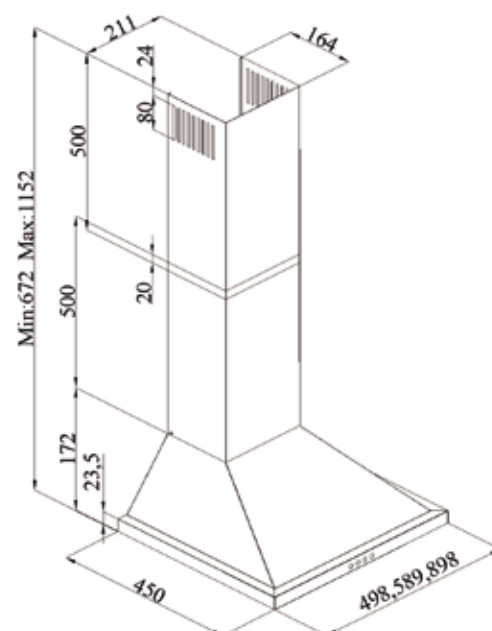

Delta

- leveys 50, 60, 90 cm
- maksimiteho 420 m³/h
- kolme nopeutta
- äänenvoimakkuus 51 dB
- valot 2 x 25 W
- sisältää
  - metalliset pestävät rasvasuodattimet
  - vaihdettavan aktiivihiilisuodattimen

S02DEW553E	Delta 50 cm RST	1360
S03DEW653E	Delta 60 cm RST	1360
S04DEW953E	Delta 90 cm RST	1360
YM1312240609	Horm. suoj.putk sisä-osa Delta	1380
YM1322240606	Horm. suoj.putk ulko-osa Delta	1380