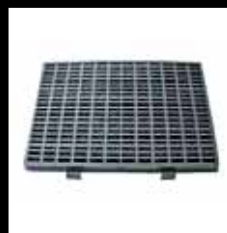

Aktiivihiihitsuodattimet

	AF90	AF100	AF200	AF300
Venus 60 cm		*		
Delta 50 & 60 & 90 cm	*			
Drena 60 cm			*	
Vera Eco 60 cm				*
Kappa 60 & 90 cm		*		
Andromeda Eco 60 & 80 cm				*
Kubik 40 cm	*			
Lyra Deluxe 60 cm		*		
Antares Isola 40 cm				*
Diamond Isola 90 cm				*
Likya 50 & 60 cm		*		
Esty 50 & 60 cm	*			
Astec 53 cm		*		

AF200