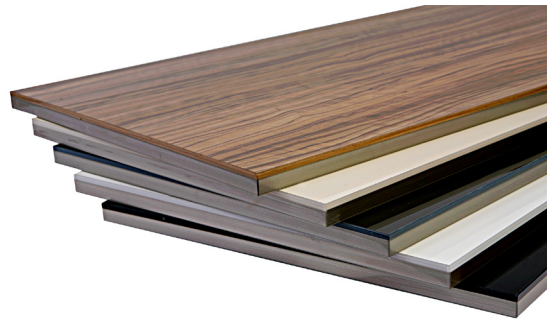

Hyvä Asiakkaamme,

Olemme laajentaneet LUXE korkeakiilto-oviohjelmamme uudella kuosilla

LUXE Malibu Pine
korkeakiilto, vaaka
19 mm

TR 15605 Luxe Malibu Pine korkeakiilto 19 mm, vaaka

Erikoismittaovet: seuraava isompi ovimitta +30%

Ovien toimitusaika: vakioimitat + erikoimitat n. 10 työpäivää

Tekniset tiedot:

- pinta: mel korkeakiilto lakattu (polyesterilakka)
- runko: 18 mm MDF levy
- reuna: ovissa kaksivärinauha
irtosivut kiiltävä yksivärinauha