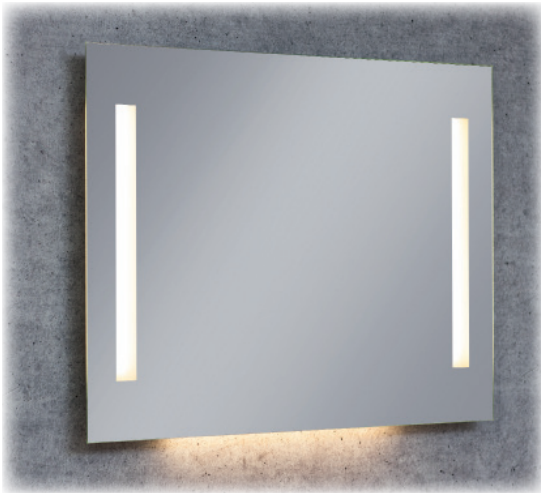

Arvoisa Asiakkaamme,

Olemme laajentaneet kylpyhuone komponenttiemme valikoimaa uudella MIRRO 2 valopeilillä

Valopeili Mirro 2

Tekniset tiedot:

- 4 kpl LED-valoja
- valopeilin mitat:
 - korkeus: 650 mm
 - leveys: 600, 800 mm
- IP44

UUTUUS!

<i>Koodi</i>	<i>Kuvaus</i>	<i>TR</i>
365VALP270060	VALOPEILI MIRRO 2 650*600	11553
365VALP270080	VALOPEILI MIRRO 2 650*800	11553

Pakkaus: 1 kpl

Valopeili Mirro 1

Tekniset tiedot:

- 3 kpl LED-valoja
- pistorasia
- katkaisija
- valopeilin mitat:
 - korkeus: 700 mm
 - leveys: 600, 800, 900, 1000, 1200 mm
- IP44