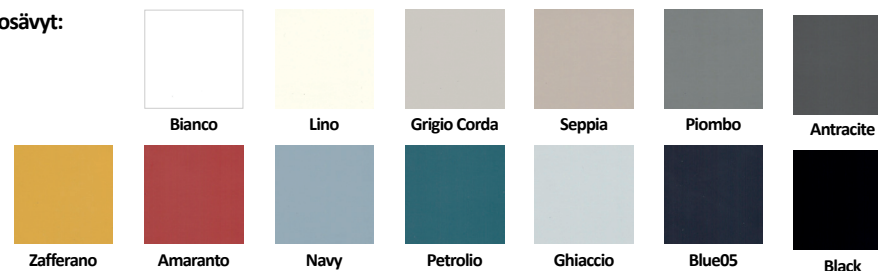

Vakiosävyt:

Tekniset tiedot:

oven paksuus:	19 mm
oven pinta:	maalattu, matta
oven tausta:	maalattu, matta

Toimitusaika:

standardimitat:	varasto-ovi 2-3 työpäivää (valkoinen matta)
vakiosävyt/erikoismitat:	20 työpäivää tilauksesta