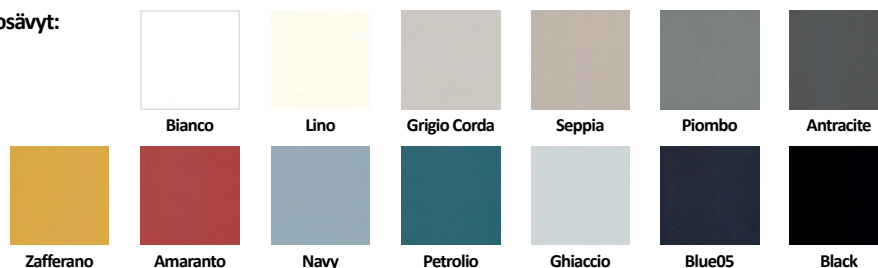

Vakiosävyt:

Tekniset tiedot:

oven paksuus:	19 mm
oven pinta:	maalattu, kiiltävä
oven tausta:	maalattu, matta

Toimitusaika:

standardimitat:	varasto-ovi 2-3 työpäivää (valkoinen kiiltävä)
vakiosävyt/erikoismitat:	25 työpäivää tilauksesta