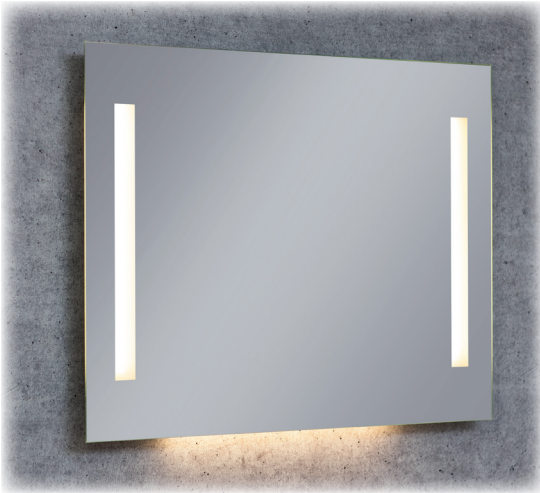

Hyvä Asiakkaamme,

kylpyhuonekomponenttien valikoimamme on täydentynyt **Mirro 1-valopeilillä**.

**Valopeili Mirro 1**

Tekniset tiedot:

- 3 kpl LED-valoja
- pistorasia
- katkaisija
- valopeilin mitat:
 - korkeus: 700 mm
 - leveys: 600, 800, 900, 1000, 1200 mm
- IP44

Koodi	Kuvaus	TR
365VALP170060	VALOPEILI MIRRO 1 700*600	11553
365VALP170080	VALOPEILI MIRRO 1 700*800	11553
365VALP170090	VALOPEILI MIRRO 1 700*900	11553
365VALP17009100	VALOPEILI MIRRO 1 700*1000	11553
365VALP17009120	VALOPEILI MIRRO 1 700*1200	11553