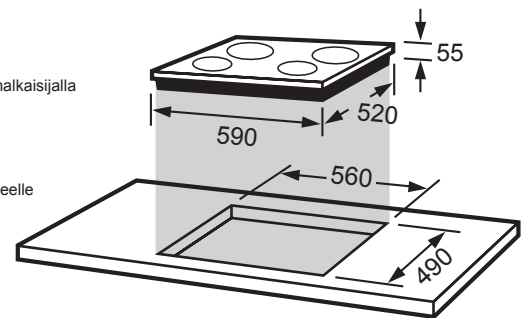

## Liesitaso keraaminen 59

F09902016606

### Integroitava liesitaso

- ~ Leveys 59 cm
- ~ 1 High Light (teho) keittoaluetta, tupla halkaisijalla
- ~ 3 High Light (teho) keittoaluetta
- ~ Digitaalisäädin 9 tehotasolla
- ~ Lapsilukko
- ~ Turvatermostaatti jokaiselle keittoalueelle
- ~ Erillinen tehonäyttö
- ~ Nopean lämmityksen toiminto
- ~ Kokonaisteho 6,3 kW
- ~ Viestohiottu lasireuna

### Integroitava liesitaso

- ~ Leveys 58 cm
- ~ 1 induktio plus keittoalue
- ~ 1 normaali induktio keittoalue
- ~ 2 High Light (teho) keittoaluetta, joista toinen tupla halkaisijalla
- ~ Digitaalisäädin 9 tehotasolla
- ~ Lapsilukko
- ~ Erillinen tehonäyttö jokaiselle keittoalueelle
- ~ Turvatermostaatti jokaiselle keittoalueelle
- ~ Ajastin kaikille keittoalueille (1-99 minuuttia)
- ~ Kokonaisteho 6,3 kW
- ~ Viestohiottu lasireuna

### Integroitava liesitaso

- ~ Leveys 59 cm
- ~ 4 induktio plus keittoaluetta
- ~ Digitaalisäädin 12 tehotasolla
- ~ Lapsilukko
- ~ Erillinen tehonäyttö jokaiselle keittoalueelle
- ~ Turvatermostaatti jokaiselle keittoalueelle
- ~ Ajastin kaikille keittoalueille (1-99 minuuttia)
- ~ Kokonaisteho 7,2 kW
- ~ Viestohiottu lasireuna