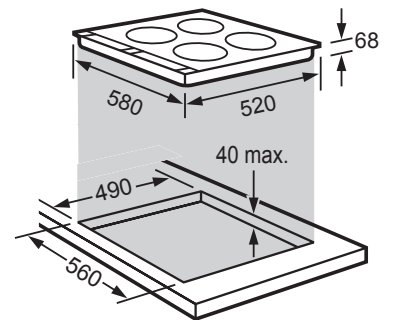

### Integroitava liesitaso

- ~ Leveys 59 cm
- ~ 1 High Light (teho) keittoaluetta, tupla halkaisijalla
- ~ 3 High Light (teho) keittoaluetta
- ~ Digitaalisäädin 9 tehotasolla
- ~ Lapsilukko
- ~ Turvatermostaatti jokaiselle keittoalueelle
- ~ Erillinen tehonäyttö
- ~ Nopean lämmityksen toiminto
- ~ Kokonaisteho 6,3 kW
- ~ Viestohiottu lasireuna

## Liesitaso induktio keraaminen 58

F08902014116

### Integroitava liesitaso

- ~ Leveys 58 cm
- ~ 1 induktio plus keittoalue
- ~ 1 normaali induktio keittoalue
- ~ 2 High Light (teho) keittoaluetta, joista toinen tupla halkaisijalla
- ~ Digitaalisäädin 9 tehotasolla
- ~ Lapsilukko
- ~ Erillinen tehonäyttö jokaiselle keittoalueelle
- ~ Turvatermostaatti jokaiselle keittoalueelle
- ~ Ajastin kaikille keittoalueille (1-99 minuuttia)
- ~ Kokonaisteho 6,3 kW
- ~ Viestohiottu lasireuna

### Integroitava liesitaso

- ~ Leveys 59 cm
- ~ 4 induktio plus keittoaluetta
- ~ Digitaalisäädin 12 tehotasolla
- ~ Lapsilukko
- ~ Erillinen tehonäyttö jokaiselle keittoalueelle
- ~ Turvatermostaatti jokaiselle keittoalueelle
- ~ Ajastin kaikille keittoalueille (1-99 minuuttia)
- ~ Kokonaisteho 7,2 kW
- ~ Viestohiottu lasireuna