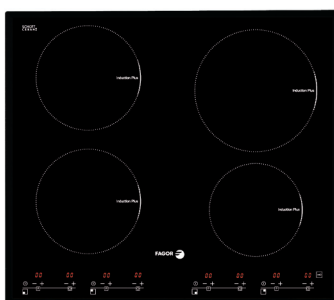

Liesitaso induktio 59

F07902016483

Integroitava liesitaso

- ~ Leveys 59 cm
- ~ 4 induktio plus keittoaluetta
- ~ Digitaalisäädin 12 tehotasolla
- ~ Lapsilukko
- ~ Erillinen tehonäyttö jokaiselle keittoalueelle
- ~ Turvatermostaatti jokaiselle keittoalueelle
- ~ Ajastin kaikille keittoalueille (1-99 minuuttia)
- ~ Kokonaisteho 7,2 kW
- ~ Viestohiottu lasireuna