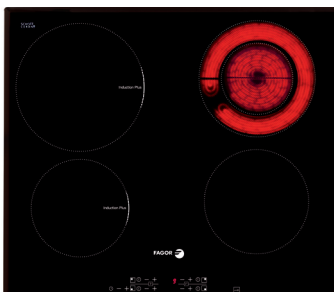

Liesitaso induktio keraaminen 58