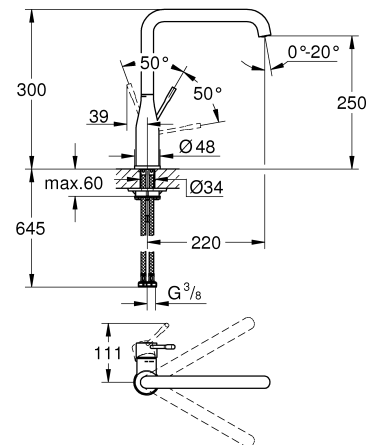

Koodi: 30269ALO KEITTIÖHANA ESSENCE ANTRASIITTI

Koodi: 30269DLO KEITTIÖHANA ESSENCE KUPARI

ESSENCE -KEITTIÖHANA

- Korkea juoksuputki
- Yksi asennusreikä
- GROHE StarLight -viimeistely
- GROHE SilkMove 28 mm:n keraaminen säätöosa
- Poresuutin
- Kääntyvä juoksuputki
- Kääntyvyys 0°, 150° ja 360°
- Joustavat liitosletkut
- Pika-asennusjärjestelmä
- Integroitu lämpötilanrajoitin
- Vähimmäispaine 1,0 baaria