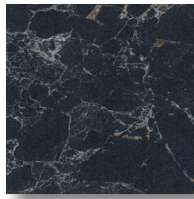

### TASOVÄRIT E14-519MT, 6019AR, 6133AR

Suorareunaisten tasojen E14-519MT, 6019AR, 6133AR suosio on yllättänyt valmistajan ja tasovärejä ei toistaiseksi ole saatavilla raaka-aineen toimitusongelmista johtuen.

**E14-519MT**  
Vaalea tammi

**6019AR**  
Valkoinen marmori

**6133AR**  
Musta marmori