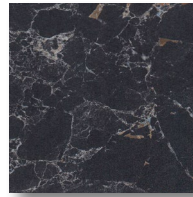

ASIAKASTIEDOTE

SUORAREUNATASOJEN TOIMITUS

Alla mainittuja suorareunaisia tasoja ei toistaiseksi ole saatavilla raaka-aineongelmista johtuen. Ilmoitamme tasojen saatavuudesta myöhemmin.

TASOVÄRIT 6019AR, 6014AR, 6133AR

6019AR
Valkoinen marmori

6014AR
Laava marmori

6133AR
Musta marmori

AIHOKOOT:

- 4200*600*30 mm
- 4200*900*30 mm baaritasot
- 4200*645*7 mm välitilalaminaatit
- ABS-nauhat 1*32 mm

Ystävällisin terveisin
CARLO CASAGRANDE & CO OY