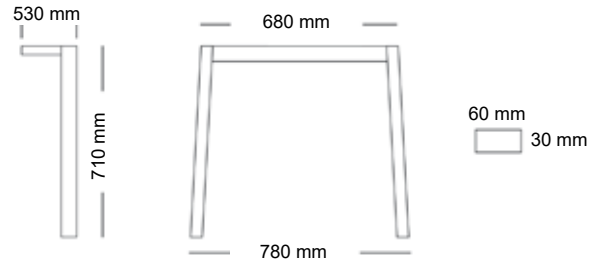

## PÖYDÄNJALKA XL-R

Mitoitus:

- Jalan mitta: 100 \* 50 mm
- Jalan korkeus: 710 mm
- Korkeussäätö: +5 mm

Pintakäsittely:

- Harjattu niklattu

Koodi	Kuvaus	Pakkaus	TR
9G1XLRLOE0	PÖYDÄNJALKA XLR 710 MM H.NIKL	1 KPL	0820

## PÖYDÄNJALKA Q50

Mitoitus:

- Jalan mitta: 50 \* 50 mm
- Jalan korkeus: 710 mm
- Korkeussäätö: +5 mm

Pintakäsittely:

- Valkoinen matta

- Harjattu niklattu

Koodi	Kuvaus	Pakkaus	TR
9G4Q50F0ED	PÖYDÄNJALKA Q50 710 MM VALK.	1 SARJA	0820
9G4Q50L0ED	PÖYDÄNJALKA Q50 710 MM H.NIKL	1 SARJA	0820

## PÖYDÄNJALKA 9003

Mitoitus:

- Jalan mitta: 60 \* 30 mm
- Jalan korkeus: 710 mm
- Korkeussäätö: +5 mm

Pintakäsittely:

- Valkoinen matta

Koodi	Kuvaus	Pakkaus	TR
9V9003C02AA0	PÖYDÄNJALKA 9003 710MM VALK.	1 KPL	0820
9V900MC05000	KIINNITYSTUKI TASOLLE JALK9003	1 PARI	0820

## PÖYDÄNJALKA X4 5R

Mitoitus:

- Jalan mitta: Ø50 mm
- Jalan korkeus: 710 mm
- Korkeussäätö: +25 mm

Pintakäsittely:

- Kromi
- Alumiini RAL9006

Koodi	Kuvaus	Pakkaus	TR
9GX45RA0EDPN	PÖYDÄNJALKA 50*710 KROMI	1 SARJA	0820
9GX45RD0EDPN	PÖYDÄNJALKA 50*710 RAL9006	1 SARJA	0820