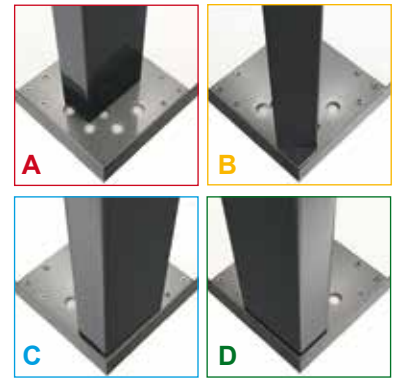

## PÖYDÄNJALKA XL-R

Mitoitus:

- Jalan mitta: 100 \* 50 mm
- Jalan korkeus: 710 mm
- Korkeussäätö: +5 mm

Pintakäsittely:

- Harjattu niklattu

Koodi	Kuvaus	Pakkaus	TR
9G1XLRLOE0	PÖYDÄNJALKA XLR 710 MM H.NIKL	1 KPL	0820

## PÖYDÄNJALKA Q50

Mitoitus:

- Jalan mitta: 50 \* 50 mm
- Jalan korkeus: 710 mm
- Korkeussäätö: +5 mm

Pintakäsittely:

- Valkoinen matta

- Harjattu niklattu

Koodi	Kuvaus	Pakkaus	TR
9G4Q50F0ED	PÖYDÄNJALKA Q50 710 MM VALK.	1 SARJA	0820
9G4Q50L0ED	PÖYDÄNJALKA Q50 710 MM H.NIKL	1 SARJA	0820