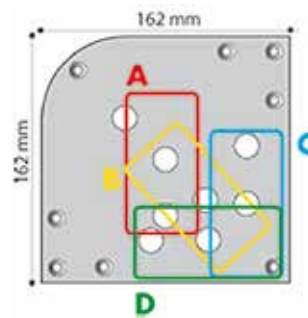

## PÖYDÄNJALKA T68

Mitoitus:

- Jalan mitta: 100 \* 100 mm
- Jalan korkeus: 710 mm
- Jalustan mitta: 800 \* 450 mm

Pintakäsittely:

- Kromi

<b>Koodi</b>	<b>Kuvaus</b>	<b>Pakkaus</b>	<b>TR</b>
9G1XLQA0Q1SP	P.JALKA T68 100*100*690 KROMI	1 KPL	0820
9S0T68A03DSP	P.JALAN T68 JALUSTA 800*450 KROMI	1 KPL	0820

## PÖYDÄNJALKA XL-R

Mitoitus:

- Jalan mitta: 100 \* 50 mm
- Jalan korkeus: 710 mm
- Korkeussäätö: +5 mm

Pintakäsittely:

- Harjattu niklattu

Koodi	Kuvaus	Pakkaus	TR
9G1XLRLOE0	PÖYDÄNJALKA XLR 710 MM H.NIKL	1 KPL	0820

## PÖYDÄNJALKA Q50

Mitoitus:

- Jalan mitta: 50 \* 50 mm
- Jalan korkeus: 710 mm
- Korkeussäätö: +5 mm

Pintakäsittely:

- Valkoinen matta

- Harjattu niklattu

Koodi	Kuvaus	Pakkaus	TR
9G4Q50F0ED	PÖYDÄNJALKA Q50 710 MM VALK.	1 SARJA	0820
9G4Q50L0ED	PÖYDÄNJALKA Q50 710 MM H.NIKL	1 SARJA	0820

## PÖYDÄNJALKA 9003

Mitoitus:

- Jalan mitta: 60 \* 30 mm
- Jalan korkeus: 710 mm
- Korkeussäätö: +5 mm

Pintakäsittely:

- Valkoinen matta

Koodi	Kuvaus	Pakkaus	TR
9V9003C02AA0	PÖYDÄNJALKA 9003 710MM VALK.	1 KPL	0820
9V900MC05000	KIINNITYSTUKI TASOLLE JALK9003	1 PARI	0820