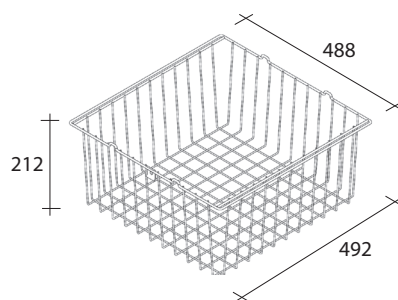

Arvoisa Asiakkaamme,

Olemme laajentaneet varastovalikoimaamme TEN laatikkoon sopivalla korilla.

- väri:
 - valkoinen
- mitat:
 - syvyys 500 mm
 - leveys M500 & M600
- kori voidaan käyttää 350 mm korkeaan etusarjan kanssa

Huom! TEN laatikon osat tilattava erikseen

Porausohje TEN kori CC-PRO :n runkoihin A05PR ja A06PR

A = 274 mm
B = 29 mm
C = 32 mm
D = 10 mm

Huom! laatikon kiskot kiinnitetään runkoreikiin 6 ja 15 etureunasta katsottuna.
Kiskon kiinnityksessä alempi 350 mm etusarjalla oleva laatikko menee kiskon kannakkeen alimpaan reikäriiviin ja ylempi 350 mm etusarjalla oleva laatikko menee kiskon ylämpään reikäriiviin.