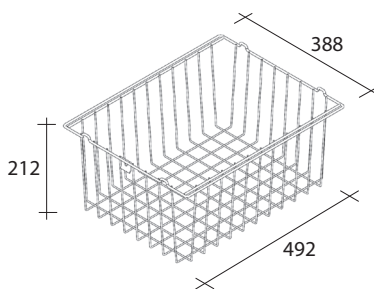

Arvoisa Asiakkaamme,

Olemme laajentaneet varastovalikoimaamme TEN laatikkoon sopivalla korilla.

- väri:
 - valkoinen
- mitat:
 - syvyys 500 mm
 - leveys M500 & M600
- kori voidaan käyttää 350 mm korkeaan etusarjan kanssa

Huom! TEN laatikon osat tilattava erikseen

Porausohje TEN kori CC-PRO :n runkoihin A05PR ja A06PR

A = 274 mm
B = 29 mm
C = 32 mm
D = 10 mm

Huom! laatikon kiskot kiinnitetään runkoreikiin 6 ja 15 etureunasta katsottuna.
Kiskon kiinnityksessä alempi 350 mm etusarjalla oleva laatikko menee kiskon kannakkeen alimpaan reikäriiviin ja ylempi 350 mm etusarjalla oleva laatikko menee kiskon ylämpään reikäriiviin.