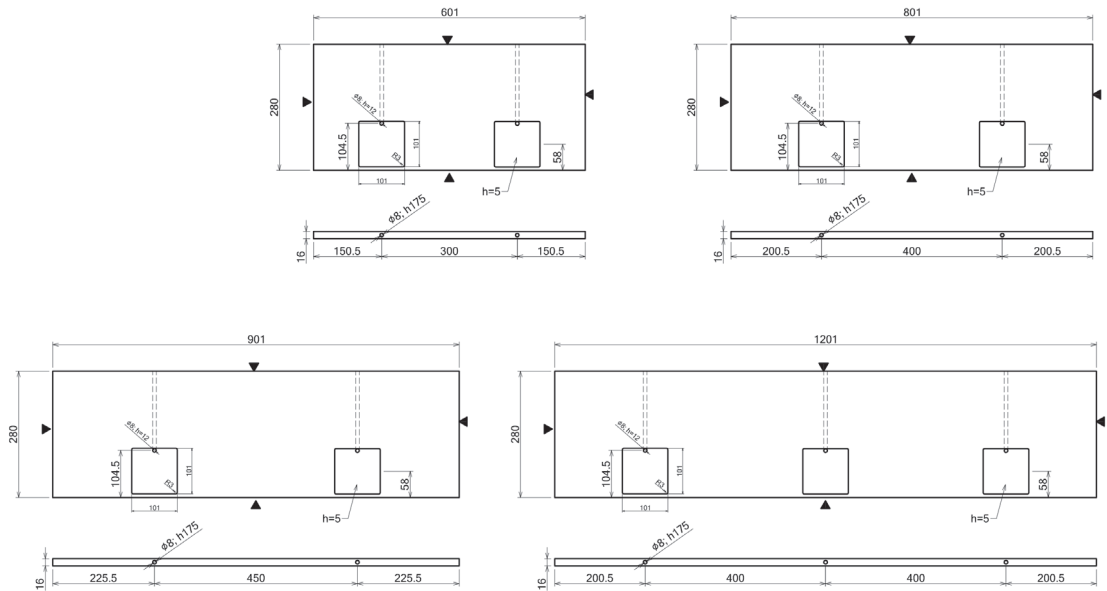

Koodi	Kuvaus	Pakkaus	TR
VALL16LD45600	VALOLIPPA 16 LED 45 600 VALK.	1 KPL	11572
VALL16LD45800	VALOLIPPA 16 LED 45 800 VALK.	1 KPL	11572
VALL16LD45900	VALOLIPPA 16 LED 45 900 VALK.	1 KPL	11572
VALL16LD45A1200	VALOLIPPA 16 LED 45 1200 VALK.	1 KPL	11572

Valolippa 16 LED, 270 mm syviä valolippoja myydään niin kauan kuin tavaraa varastossamme riittää, jonka jälkeen valolippojen syvyys tulee olemaan kaikissa malleissa 280 mm. 280 mm syvät valolipat ovat CC varastossa toukokuun 2015 aikana.

Lisätietoja antaa vastuumyymänne.

Ystävällisin terveisin / With best regards

CARLO CASAGRANDE & CO OY

p. 09-755 131, f. 09-755 13 355

etunimi.sukunimi@carlocasagrande.fi

www.carlocasagrande.fi