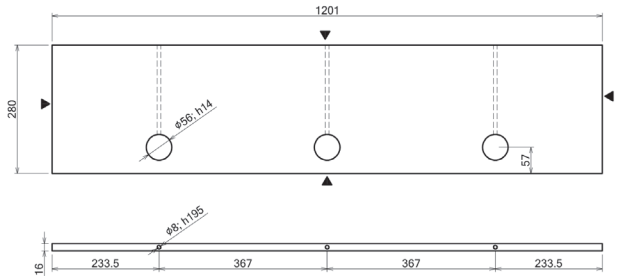

Hyvä Asiakkaamme,

Olemme laajentaneet varastovalikoimaamme uusilla valolipoilla.

VALOLIPPA 16 LED

- LED-44 lamput, driveri tilattava erikseen
- tehontarve: 600 mm → 4W
800 mm → 5W
900 mm → 6W
1200 mm → 8W
- materiaali: 16 mm kosteuden kestävä MEL-pintainen lastulevy
- pinta: maalattu valkoinen

VALOLIPPA 16 LED-19

UUTUUS!

- LED-19 lamput, driveri tilattava erikseen
- tehontarve: 600 mm → 2 x 2W
800 mm → 3 x 2W
900 mm → 3 x 2W
1200 mm → 3 x 2W
- materiaali: 16 mm kosteuden kestävä MEL-pintainen lastulevy
- pinta: maalattu valkoinen