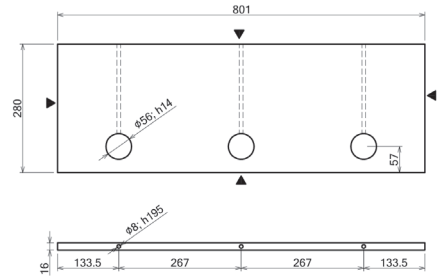

Hyvä Asiakkaamme,

Olemme laajentaneet varastovalikoimaamme uusilla valolipoilla.

VALOLIPPA 16 LED

- LED-44 lamput, driveri tilattava erikseen
- tehontarve: 600 mm → 4W
800 mm → 5W
900 mm → 6W
1200 mm → 8W
- materiaali: 16 mm kosteuden kestävä MEL-pintainen lastulevy
- pinta: maalattu valkoinen

VALOLIPPA 16 LED-19

UUTUUS!

- LED-19 lamput, driveri tilattava erikseen
- tehontarve: 600 mm → 2 x 2W
800 mm → 3 x 2W
900 mm → 3 x 2W
1200 mm → 3 x 2W
- materiaali: 16 mm kosteuden kestävä MEL-pintainen lastulevy
- pinta: maalattu valkoinen

Valolippa 16 LED, 270 mm syviä valolippoja myydään niin kauan kuin tavaraa varastossamme riittää, jonka jälkeen valolippojen syvyys tulee olemaan kaikissa malleissa 280 mm. 280 mm syvät valolipat ovat CC varastossa toukokuun 2015 aikana.