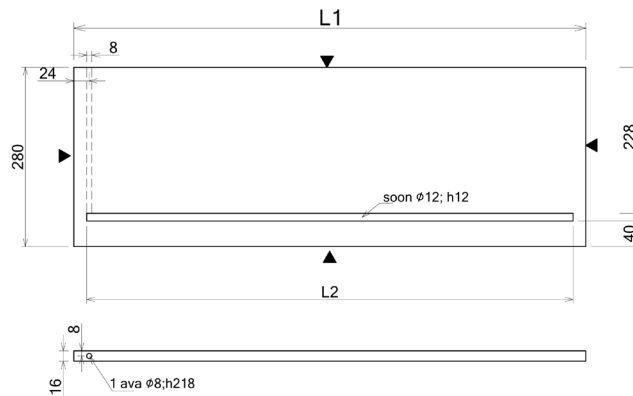

Hyvä Asiakkaamme,

Olemme laajentaneet varastovalikoimaamme uusilla valolipoilla.

VALOLIPPA 16 LED

- LED-44 lamput, driveri tilattava erikseen
- tehontarve: 600 mm → 4W
800 mm → 5W
900 mm → 6W
1200 mm → 8W
- materiaali: 16 mm kosteuden kestävä MEL-pintainen lastulevy
- pinta: maalattu valkoinen

Koodi	Kuvaus	Pakkaus	TR
VALL16LED600	VALOLIPPA 16 LED 600 VALKOINEN	1 KPL	11570
VALL16LED800	VALOLIPPA 16 LED 800 VALKOINEN	1 KPL	11570
VALL16LED900	VALOLIPPA 16 LED 900 VALKOINEN	1 KPL	11570
VALL16LEDA1200	VALOLIPPA 16 LED 1200 VALKOINE	1 KPL	11570

VALOLIPPA 16 LED-19

UUTUUS!

- LED-19 lamput, driveri tilattava erikseen
- tehontarve: 600 mm → 2 x 2W
800 mm → 3 x 2W
900 mm → 3 x 2W
1200 mm → 3 x 2W
- materiaali: 16 mm kosteuden kestävä MEL-pintainen lastulevy
- pinta: maalattu valkoinen

Valolippa 16 LED, 270 mm syviä valolippoja myydään niin kauan kuin tavaraa varastossamme riittää, jonka jälkeen valolippojen syvyys tulee olemaan kaikissa malleissa 280 mm. 280 mm syvät valolipat ovat CC varastossa toukokuun 2015 aikana.