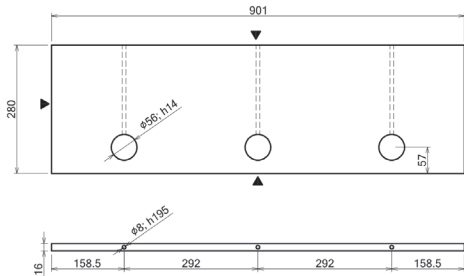

Hyvä Asiakkaamme,

Olemme laajentaneet varastovalikoimaamme uusilla valolipoilla.

VALOLIPPA 16 LED

- LED-44 lamput, driveri tilattava erikseen
- tehontarve: 600 mm → 4W
800 mm → 5W
900 mm → 6W
1200 mm → 8W
- materiaali: 16 mm kosteuden kestävä MEL-pintainen lastulevy
- pinta: maalattu valkoinen

VALOLIPPA 16 LED-19

UUTUUS!

- LED-19 lamput, driveri tilattava erikseen
- tehontarve: 600 mm → 2 x 2W
800 mm → 3 x 2W
900 mm → 3 x 2W
1200 mm → 3 x 2W
- materiaali: 16 mm kosteuden kestävä MEL-pintainen lastulevy
- pinta: maalattu valkoinen