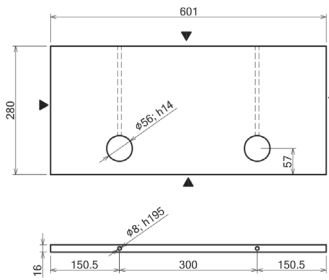

Hyvä Asiakkaamme,

Olemme laajentaneet varastovalikoimaamme uusilla valolipoilla.

VALOLIPPA 16 LED

- LED-44 lamput, driveri tilattava erikseen
- tehontarve: 600 mm → 4W
800 mm → 5W
900 mm → 6W
1200 mm → 8W
- materiaali: 16 mm kosteuden kestävä MEL-pintainen lastulevy
- pinta: maalattu valkoinen

VALOLIPPA 16 LED-19

UUTUUS!

- LED-19 lamput, driveri tilattava erikseen
- tehontarve: 600 mm → 2 x 2W
800 mm → 3 x 2W
900 mm → 3 x 2W
1200 mm → 3 x 2W
- materiaali: 16 mm kosteuden kestävä MEL-pintainen lastulevy
- pinta: maalattu valkoinen

Valolippa 16 LED, 270 mm syviä valolippoja myydään niin kauan kuin tavaraa varastossamme riittää, jonka jälkeen valolippojen syvyys tulee olemaan kaikissa malleissa 280 mm. 280 mm syvät valolipat ovat CC varastossa toukokuun 2015 aikana.