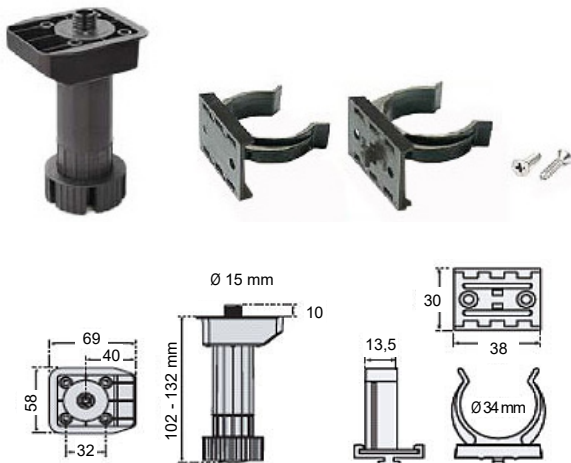

SOKKELIJALKA 150 MM PIKAKIINNITTEINEN

Sokkelinjalka sarja sisältää:

- jalka 132 mm – 200 mm 4 kpl
- jalan kiinnitysruuvit 4*35 mm 8 kpl
- levysokkelin kiinnitysklipsi 2 kpl
- muovisokkelin kiinnitysklipsi 2 kpl

Koodi	Kuvaus	Yksikkö	TR
94P152522	SOK.JALKA 150 PIKAK.15	SARJA	0830

SOKKELIJALKA 100 MM PIKAKIINNITTEINEN

Sokkelinjalka sarja sisältää:

- jalka 102 mm – 132 mm 4 kpl
- jalan kiinnitysruuvit 4*35 mm 8 kpl
- levysokkelin kiinnitysklipsi 2 kpl
- muovisokkelin kiinnitysklipsi 2 kpl

Koodi	Kuvaus	Yksikkö	TR
C93P152522	SOK.JALKA 100 PIKAK.15	SARJA	0830

TUOTEINFO

MUOVINEN SOKKELIJALKA

SOKKELIJALKA 150 MM RUUVIKIINNITTEINEN

Sokkelinjalka sarja sisältää:

- jalka 132 mm – 200 mm 4 kpl
- jalan kiinnitysruuvit 4*35 mm 8 kpl
- levysokkelin kiinnitysklipsi 2 kpl
- muovisokkelin kiinnitysklipsi 2 kpl

Koodi	Kuvaus	Yksikkö	TR
C94PTST22	SOK.JALKA 150 RUUVIK	SARJA	0830

SOKKELIJALKA 100 MM RUUVIKIINNITTEINEN

Sokkelinjalka sarja sisältää:

- jalka 102 mm – 132 mm 4 kpl
- jalan kiinnitysruuvit 4*35 mm 8 kpl
- levysokkelin kiinnitysklipsi 2 kpl
- muovisokkelin kiinnitysklipsi 2 kpl