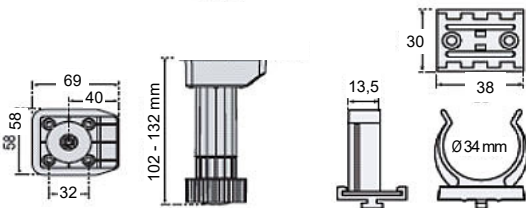

Koodi	Kuvaus	Yksikkö	TR
94P152522	SOK.JALKA 150 PIKAK.15	SARJA	0830

SOKKELIJALKA 100 MM PIKAKIINNITTEINEN

Sokkelinjalka sarja sisältää:

- jalka 102 mm – 132 mm 4 kpl
- jalan kiinnitysruuvit 4*35 mm 8 kpl
- levysokkelin kiinnitysklipsi 2 kpl
- muovisokkelin kiinnitysklipsi 2 kpl

Koodi	Kuvaus	Yksikkö	TR
C93P152522	SOK.JALKA 100 PIKAK.15	SARJA	0830

TUOTEINFO

MUOVINEN SOKKELIJALKA

SOKKELIJALKA 150 MM RUUVIKIINNITTEINEN

Sokkelinjalka sarja sisältää:

- jalka 132 mm – 200 mm 4 kpl
- jalan kiinnitysruuvit 4*35 mm 8 kpl
- levysokkelin kiinnitysklipsi 2 kpl
- muovisokkelin kiinnitysklipsi 2 kpl

Koodi	Kuvaus	Yksikkö	TR
C94PTST22	SOK.JALKA 150 RUUVIK	SARJA	0830

SOKKELIJALKA 100 MM RUUVIKIINNITTEINEN

Sokkelinjalka sarja sisältää:

- jalka 102 mm – 132 mm 4 kpl
- jalan kiinnitysruuvit 4*35 mm 8 kpl
- levysokkelin kiinnitysklipsi 2 kpl
- muovisokkelin kiinnitysklipsi 2 kpl