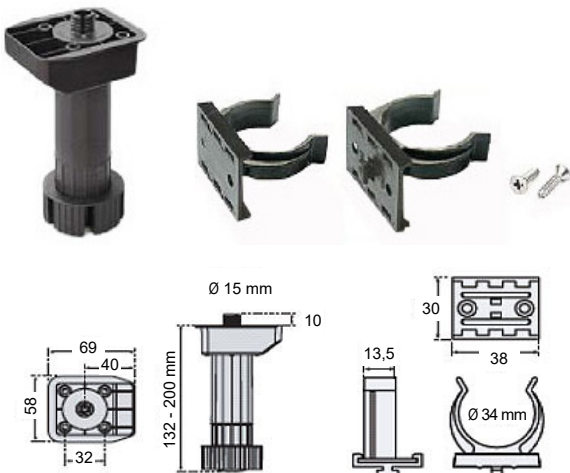

TUOTEINFO

MUOVINEN SOKKELIJALKA

MUOVINEN SOKKELIJALKA

Mallistossamme olevan muovisen sokkelinjalan malli on vaihtumassa. Toimitamme vanhaa mallia niin pitkään kuin tavaraa varastossamme riittää. Uuden sokkelinjalan rakenne/settipakkaus on seuraava:

SOKKELIJALKA 150 MM PIKAKIINNITTEINEN

Sokkelinjalka sarja sisältää:

- jalka 132 mm – 200 mm 4 kpl
- jalan kiinnitysruuvit 4*35 mm 8 kpl
- levysokkelin kiinnitysklipsi 2 kpl
- muovisokkelin kiinnitysklipsi 2 kpl

Koodi	Kuvaus	Yksikkö	TR
94P152522	SOK.JALKA 150 PIKAK.15	SARJA	0830

SOKKELIJALKA 100 MM PIKAKIINNITTEINEN

Sokkelinjalka sarja sisältää:

- jalka 102 mm – 132 mm 4 kpl
- jalan kiinnitysruuvit 4*35 mm 8 kpl
- levysokkelin kiinnitysklipsi 2 kpl
- muovisokkelin kiinnitysklipsi 2 kpl

Koodi	Kuvaus	Yksikkö	TR
C93P152522	SOK.JALKA 100 PIKAK.15	SARJA	0830

TUOTEINFO

MUOVINEN SOKKELIJALKA

SOKKELIJALKA 150 MM RUUVIKIINNITTEINEN

Sokkelinjalka sarja sisältää:

- jalka 132 mm – 200 mm 4 kpl
- jalan kiinnitysruuvit 4*35 mm 8 kpl
- levysokkelin kiinnitysklipsi 2 kpl
- muovisokkelin kiinnitysklipsi 2 kpl