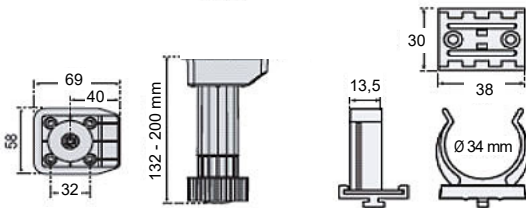

Koodi	Kuvaus	Yksikkö	TR
94P152522	SOK.JALKA 150 PIKAK.15	SARJA	0830

SOKKELIJALKA 100 MM PIKAKIINNITTEINEN

Sokkelinjalka sarja sisältää:

- jalka 102 mm – 132 mm 4 kpl
- jalan kiinnitysruuvit 4*35 mm 8 kpl
- levysokkelin kiinnitysklipsi 2 kpl
- muovisokkelin kiinnitysklipsi 2 kpl

Koodi	Kuvaus	Yksikkö	TR
C93P152522	SOK.JALKA 100 PIKAK.15	SARJA	0830

TUOTEINFO

MUOVINEN SOKKELIJALKA

SOKKELIJALKA 150 MM RUUVIKIINNITTEINEN

Sokkelinjalka sarja sisältää:

- jalka 132 mm – 200 mm 4 kpl
- jalan kiinnitysruuvit 4*35 mm 8 kpl
- levysokkelin kiinnitysklipsi 2 kpl
- muovisokkelin kiinnitysklipsi 2 kpl

Koodi	Kuvaus	Yksikkö	TR
C94PTST22	SOK.JALKA 150 RUUVIK	SARJA	0830

SOKKELIJALKA 100 MM RUUVIKIINNITTEINEN

Sokkelinjalka sarja sisältää:

- jalka 102 mm – 132 mm 4 kpl
- jalan kiinnitysruuvit 4*35 mm 8 kpl
- levysokkelin kiinnitysklipsi 2 kpl
- muovisokkelin kiinnitysklipsi 2 kpl